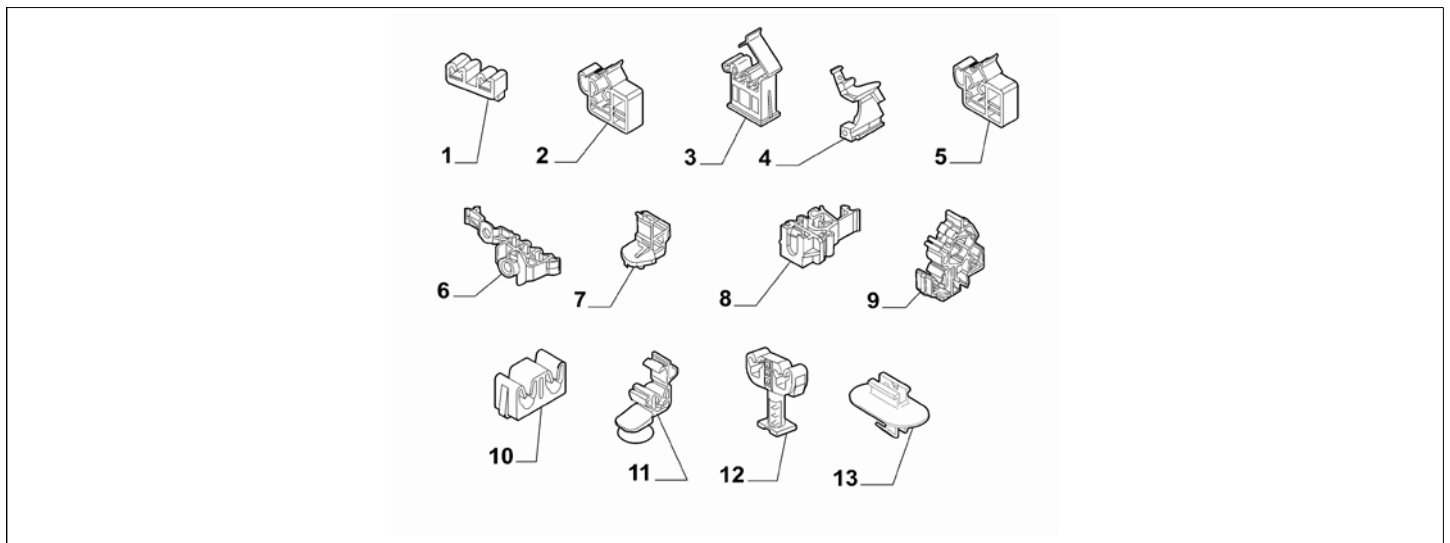

Catalogue	MITO 2013-2018	
Category	9.7 BRAKING SYSTEM FIXINGS	
Var.	01	
Rev.	00	

Part Num.	Description	Compatibility	Modif.	Qty	Notes	Col.	Reman.
1	46768517	CLIP		1			
2	46805107	CLIP		1			
3	46805109	CLIP	LHD	2			
3	46805109	CLIP	RHD	2			
4	55703119	CLIP		1			
5	46805106	CLIP		2			
6	55703117	CLIP		1			
7	51785742	CLIP		2			
8	55700908	CLIP		2			
9	55703118	CLIP	RHD	1			
10	46830098	CLIP	!392	1			
11	55703630	CLIP		2			
12	46554961	CLIP		5			
13	46817393	CLIP		2			

Legend	
392	VEHICLE DYNAMIC CONTROL (VDC)
RHD	STEERING:RIGHT
LHD	STEERING:LEFT