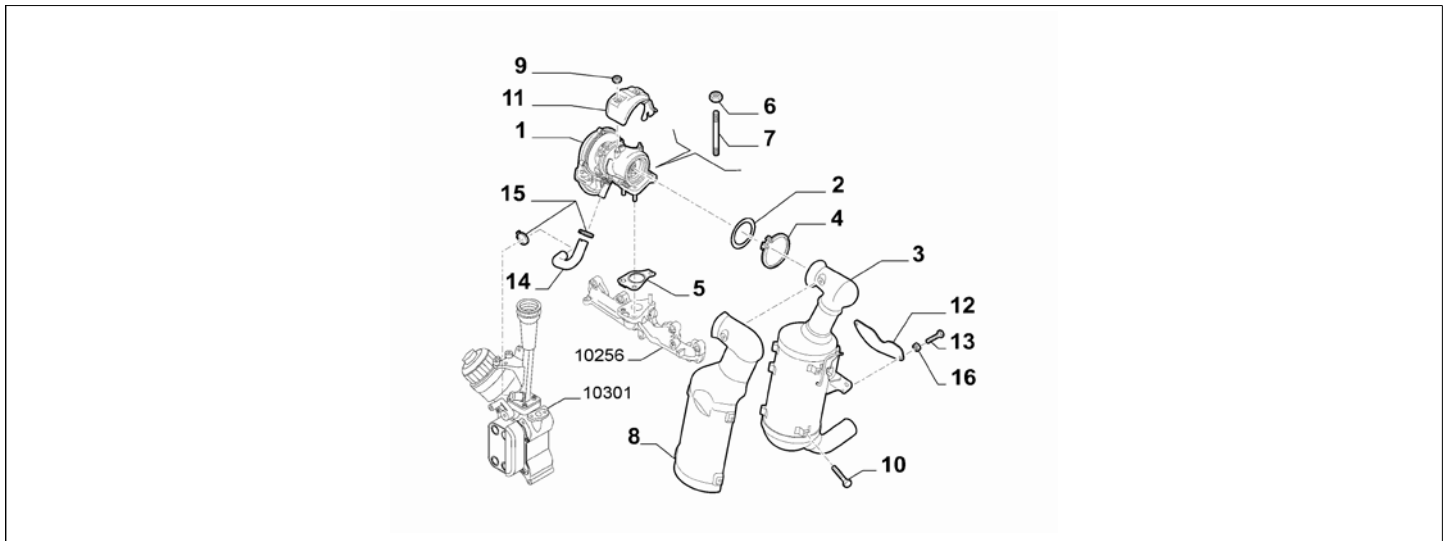

Catalogue	MITO 2013-2018	
Category	3.9 SUPERCHARGING	
Var.	01	1.3D + DIESEL + 85HP + EURO5
Rev.	00	

Part Num.	Description	Compatibility	Modif.	Qty	Notes	Col.	Reman.
1	71794956	TURBOCOMPRESSOR	C13000	01			71794957
1	55233062	TURBOCOMPRESSOR	D13000	01			71724740
2	55213924	SEAL GASKET		01			
3	55230850	SILENCER CATALIZED		01			
4	55209833	COLLAR		01			
5	55241375	SEAL GASKET		01			
6	55192175	NUT, DIAM M8		03			
7	55205456	STUD, M8X12-25		01			
8	55217452	PROTECTION		01			
9	14059911	NUT, DIAM 6		03			
10	55192179	SCREW, M6X16		02			
11	55229834	PROTECTION		01			
12	55217450	BRACKET		01			
13	18752121	SCREW, M8X18		03			
14	55256543	SLEEVE		01			
15	55223383	COLLAR		02			
16	55266994	NUT		02			