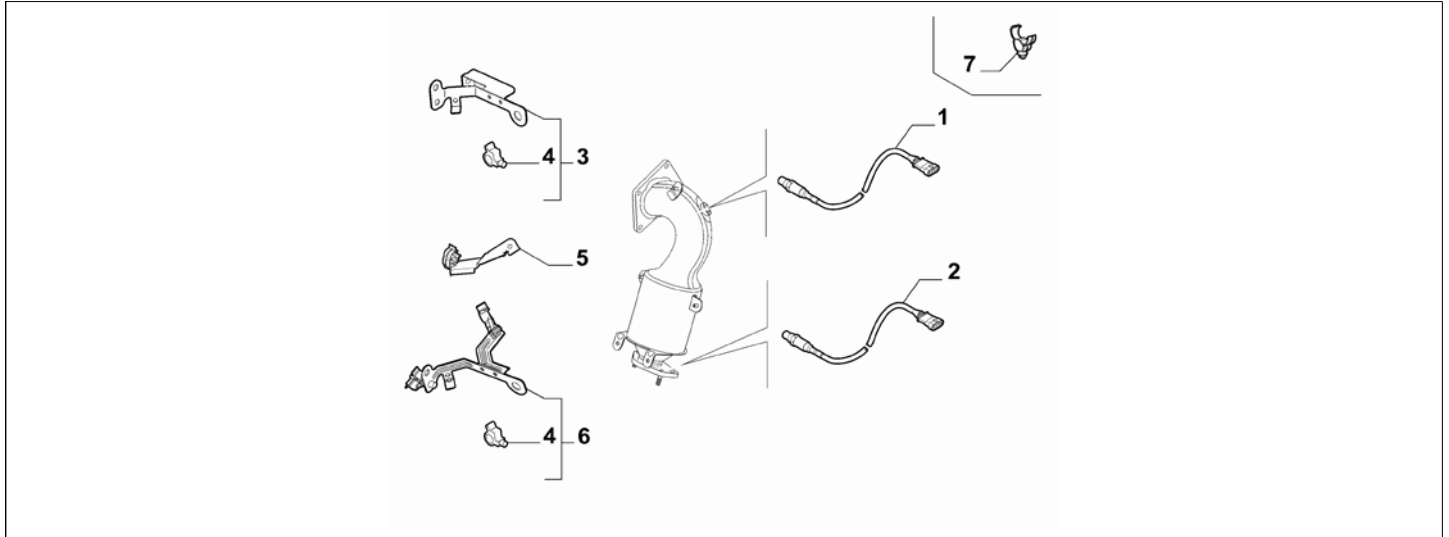

Catalogue	MITO 2013-2018	
Category	3.12 EXHAUST PIPING	
Var.	02	1.4 + TURBO
Rev.	00	

Part Num.	Description	Compatibility	Modif.	Qty	Notes	Col.	Reman.
1	55246214	LAMBDA PROBE 120HP+EURO6		1			
1	46751082	LAMBDA PROBE 120HP+EURO5		1			
1	55214916	LAMBDA PROBE 140HP, 170HP, 135HP		1			
2	55249077	LAMBDA PROBE 120HP+EURO6		1			
2	55249877	LAMBDA PROBE (140HP, 170HP)+EURO6		1			
2	46762653	LAMBDA PROBE 120HP+EURO5		1			
2	55219791	LAMBDA PROBE 135HP, 170HP+EURO5		1			
3	55209179	BRACKET PCC510		1			
3	55211569	BRACKET 120HP		1			
4	7689709	CLIP PCC510		2			
4	55703852	CLIP 120HP		1			
5	55210064	BRACKET 120HP+EURO6		1			
5	55210064	BRACKET PCC635+TCT		1			
6	55236387	BRACKET TCT		1			
7	46823233	CLIP		1			

Legend	
TCT	SPECIFIC GEARBOX
TURBO	(ASPIRATED/TURBO):TURBO
1.4	HORSE POWER (MARKET):1370
EURO5	ECOLOGY:LIM.ECC PHASE 5
EURO6	ECOLOGY:EURO 6
140HP	POWER:1.4 16V TURBO MULTIAIR 140 HP EURO 6
170HP	POWER:1.4 FIRE 16V TURBO MULTIAIR 170HP EURO 5
120HP	POWER:1.6 JTD EURO5 -1.4 FIRE TRB 120HP
135HP	POWER:1.4 FIRE 16V TURBO MULTIAIR 135 HP EURO 5
PCC510	GEARBOX DESIGN:MANUAL GEARBOX
PCC635	GEARBOX DESIGN:GEARBOX 35 KGM