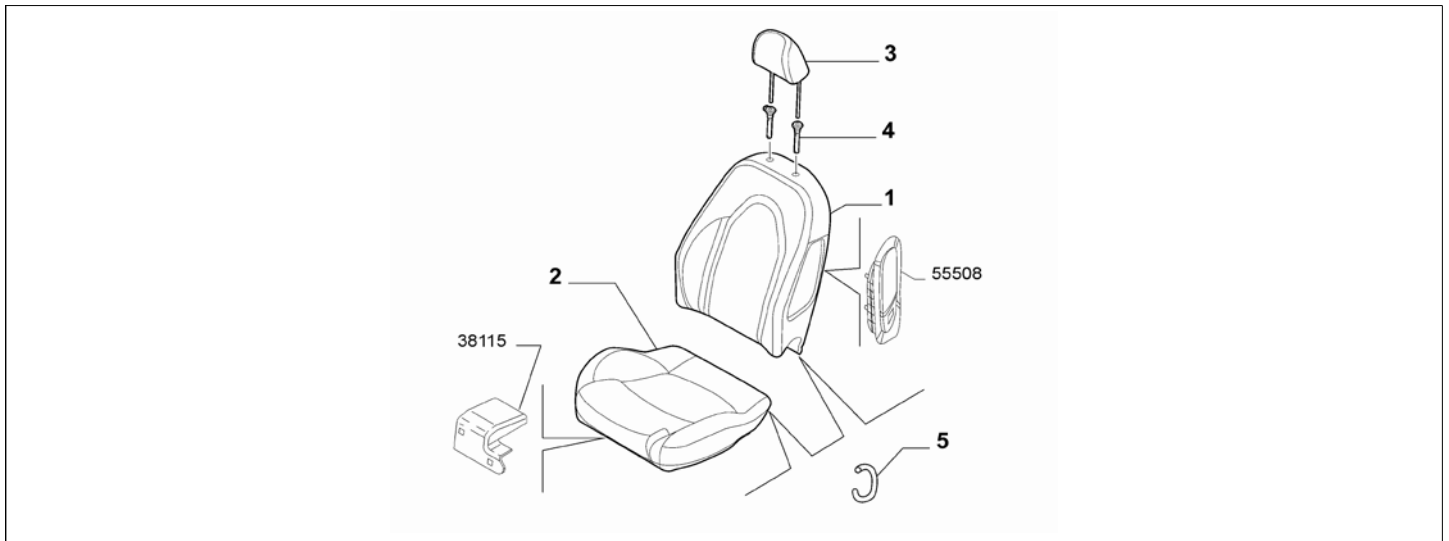

Catalogue	MITO 2013-2018	
Category	23.1 FRONT SEATS	
Var.	01	LL0, LL4, LL1 + !180, LL2 + !180, LL5 + !4MZ, LL1 + !4MZ
Rev.	00	

Part Num.	Description	Compatibility	Modif.	Qty	Notes	Col.	Reman.
1	71752074	PADDING, RIGHT	C18255	01			
1	71778264	PADDING, RIGHT	D18255	01			
1	71752073	PADDING, LEFT	C18255	01			
1	71778263	PADDING, LEFT	D18255	01			
2	71752075	PADDING, RIGHT		01			
2	71752076	PADDING, LEFT		01			
3	71752077	HEADREST		02			
4	71753336	BUSHING, RIGHT		02			
4	71753337	BUSHING, LEFT		02			
5	12161770	HOOK		17			

Legend	
180	SPORTS SEATS
4MZ	UPHOLSTERING EXTRA SERIES 6
LL0	TRIM LEVEL:PROGRESSION - MITO (EX ENERGY - EX BASIC)
LL1	TRIM LEVEL:VELOCE - QUADRIFOGLIO VERDE
LL2	TRIM LEVEL:DISTINCTIVE - SUPER (EX MOVE - EX ELEG.)
LL4	TRIM LEVEL:ESSENTIAL
LL5	TRIM LEVEL:SBK
18255	NEW BACKREST PADDING [DAT 24/03/2015]