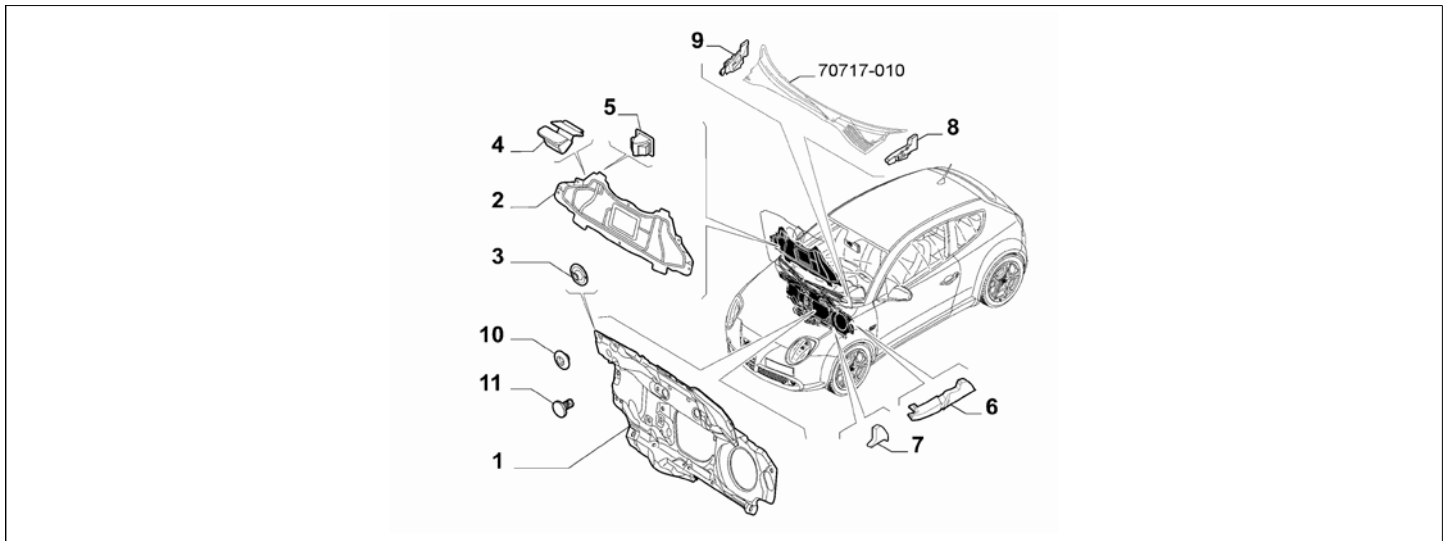

Catalogue	MITO 2013-2018	
Category	22.4 INSULATION AND PADDING	
Var.	01	
Rev.	00	

Part Num.	Description	Compatibility	Modif.	Qty	Notes	Col.	Reman.
1	50527659 LINING	LHD	C18903	1			
1	50527660 LINING	RHD	C18903	1			
1	50542584 LINING	LHD	D18903	1			
1	50542585 LINING	RHD	D18903	1			
2	50529457 LINING	NOTURBO+I7UY		1			
2	50529457 LINING	1.6D+I7UY		1			
2	50529458 LINING	1.3D+I7UY		1			
2	50529458 LINING	875CC+I518+I7UY, 1.4+TURBO+I518+I5SF+I7UY		1			
2	50531123 LINING	518		1			
2	52012749 LINING	7UY		1			
2	50529459 LINING	5SF		1			
3	7799951 BUTTON			8			
4	46804433 CLIP			6			
5	51819230 PAD			6			
6	50509111 SEAL GASKET, RIGHT			1			
6	50509112 SEAL GASKET, LEFT			1			
7	50515025 WICK			2			
8	50513383 WICK, LEFT	RHD		1			
9	50513382 WICK, RIGHT	LHD		1			
10	50515034 PLUG	I002		4			
11	51834769 PLUG	NOTURBO		1			

Legend	
60K	5TH SEAT+SPLIT SEAT KIT