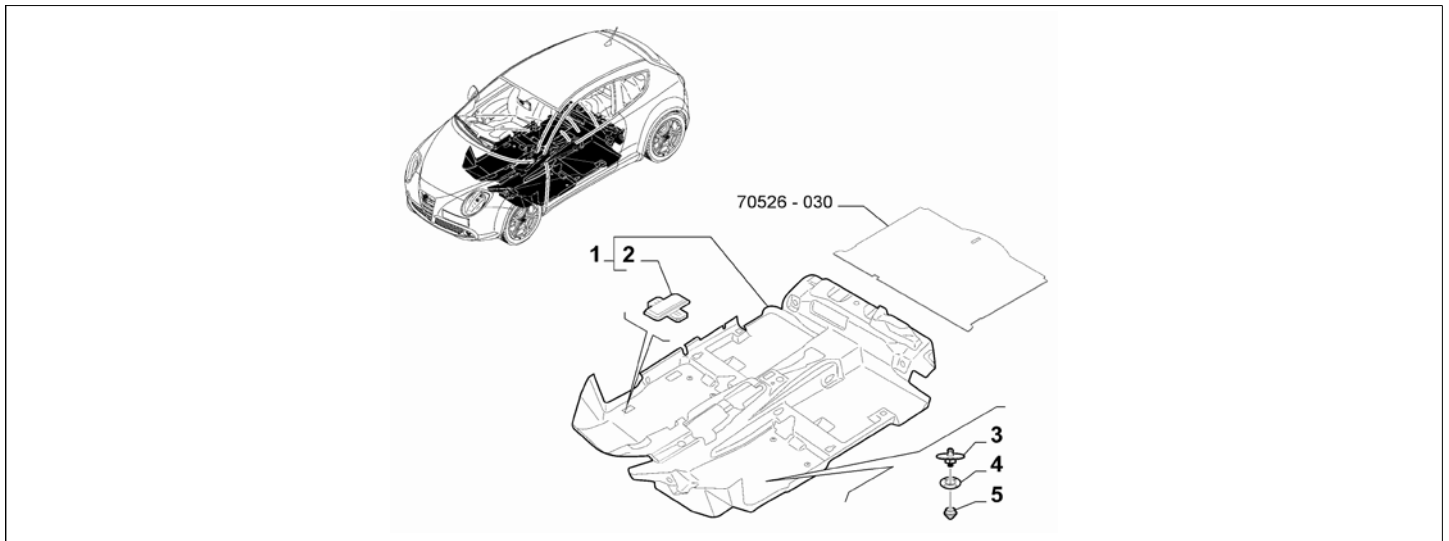

Catalogue	MITO 2013-2018	
Category	22.3 CARPET	
Var.	01	
Rev.	00	

Part Num.	Description	Compatibility	Modif.	Qty	Notes	Col.	Reman.
1	156104800	MAT		1			
1	156104802	MAT		1			
1	156104804	MAT		1			
1	156104806	MAT		1			
1	156104806	MAT		1			
1	156104804	MAT		1			
1	156104808	MAT		1			
1	156104810	MAT		1			
1	156104810	MAT		1			
1	156117321	MAT		1			
1	156117321	MAT		1			
1	156117324	MAT		1			
1	156117324	MAT		1			
1	156117324	MAT		1			
1	156117324	MAT		1			
1	156117324	MAT		1			
2	71744432	LID		2			
3	156021669	BUTTON		1			
4	60666760	PIN		1			
5	156021672	PLUG		1			