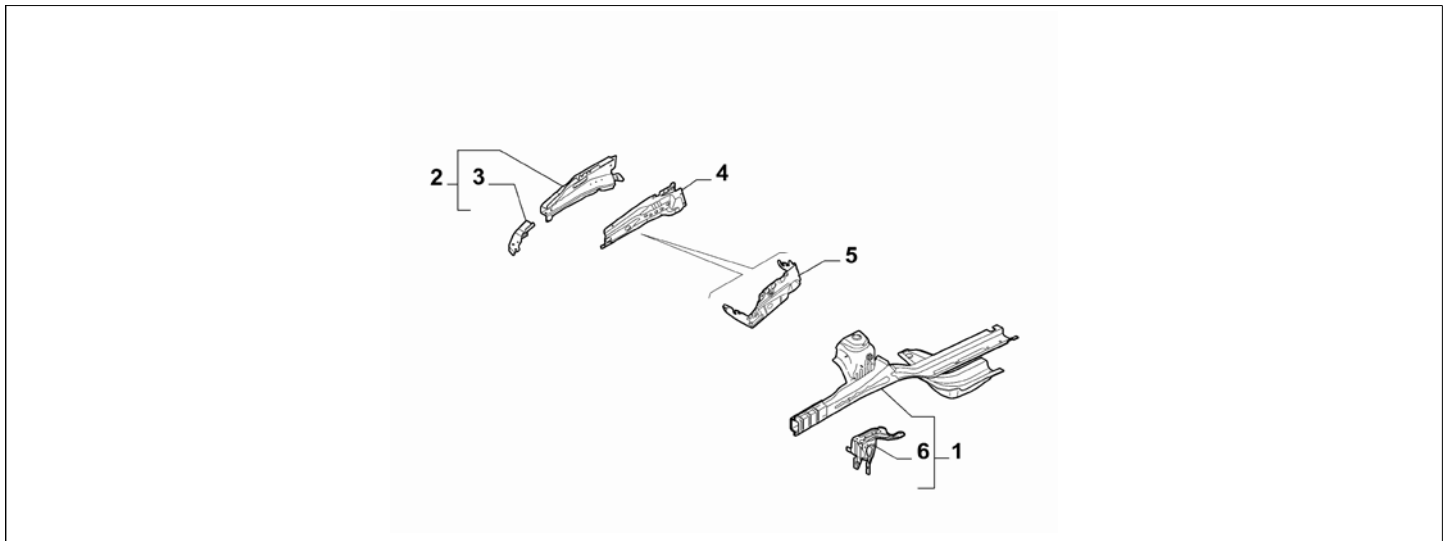

Catalogue	MITO 2013-2018	
Category	20.2 BODYSHELL STRUCTURE	
Var.	02	
Rev.	00	

Part Num.	Description	Compatibility	Modif.	Qty	Notes	Col.	Reman.
1	50528526 SUPPORT			1			
2	50525263 CROSSRAIL			1			
3	50520118 SCREW			10			
4	13046118 NUT			2			

Catalogue	MITO 2013-2018	
Category	20.2 BODYSHELL STRUCTURE	
Var.	01	
Rev.	00	

Part Num.	Description	Compatibility	Modif.	Qty	Notes	Col.	Reman.
1	50541856 STRUT, RIGHT			1			
1	50531467 STRUT, LEFT			1			
2	50516868 STRUT, RIGHT			1			
2	50516870 STRUT, LEFT			1			
3	50516869 BRACKET, RIGHT			1			
3	50516871 BRACKET, LEFT			1			
4	50517040 STRUT, RIGHT			1			
4	50508633 STRUT, LEFT			1			
5	50512727 BRACKET, LEFT			1			
6	51867580 BRACKET			1			

Catalogue	MITO 2013-2018	
Category	20.2 BODYSHELL STRUCTURE	
Var.	01	
Rev.	00	

Part Num.	Description	Compatibility	Modif.	Qty	Notes	Col.	Reman.
1	55703471 STRUT, RIGHT			1			
1	55703470 STRUT, LEFT			1			
2	51885636 PLATE, RIGHT			1			
2	51885637 PLATE, LEFT			1			