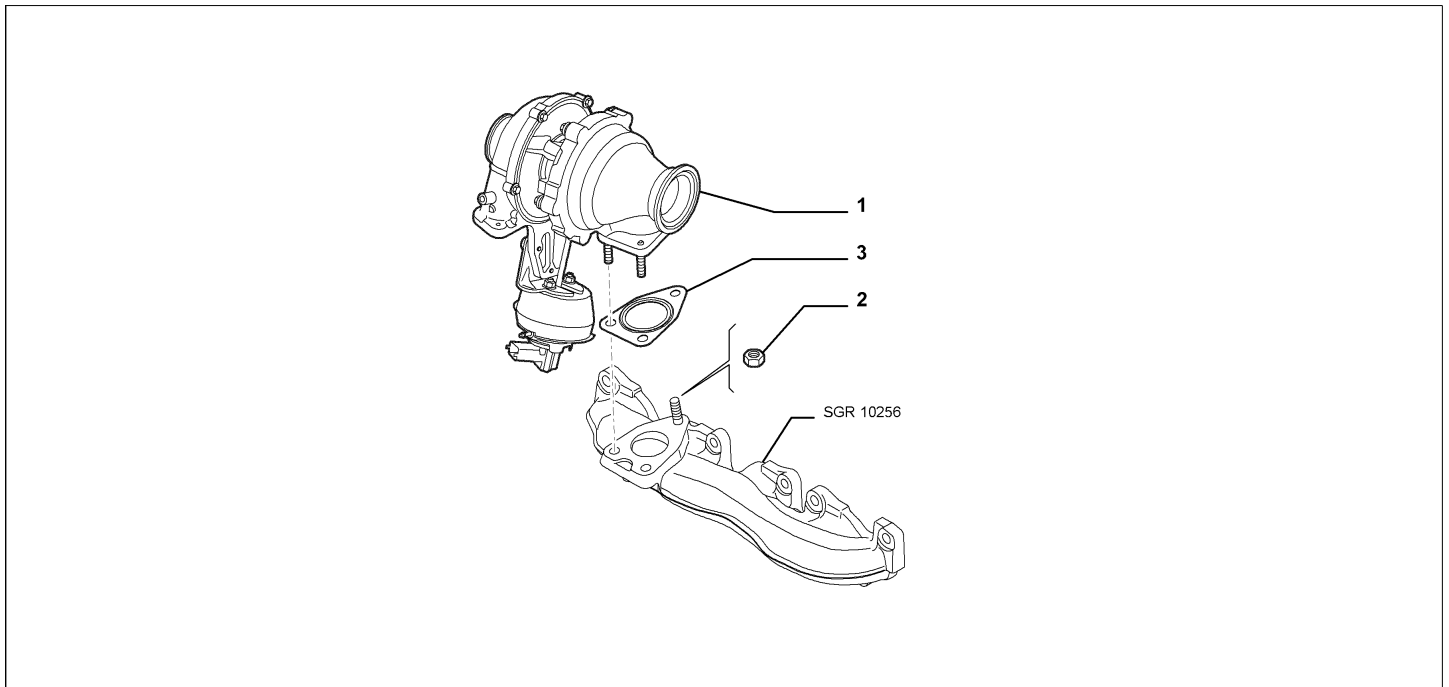

Catalogue	MITO 2011-2013	
Category	3.9 SUPERCHARGING	
Var.	02	1.6D + DIESEL + 120HP
Rev.	00	

Part Num.	Description	Compatibility	Modif.	Qty	Notes	Col.	Reman.
1	55229857 TURBOCOMPRESSOR		C15034	01			71724373
1	55230178 TURBOCOMPRESSOR		D15034	01			71724374
2	55206854 NUT			03			
3	55206838 SEAL GASKET			01			

Legend	
1.6D	HORSE POWER (MARKET):1598
DIESEL	FUEL:DIESEL
120HP	POWER:1.6 JTD EURO5 -1.4 FIRE TRB EURO4 120CV
15034	NEW TURBOCHARGER [DAT 30/11/2010]