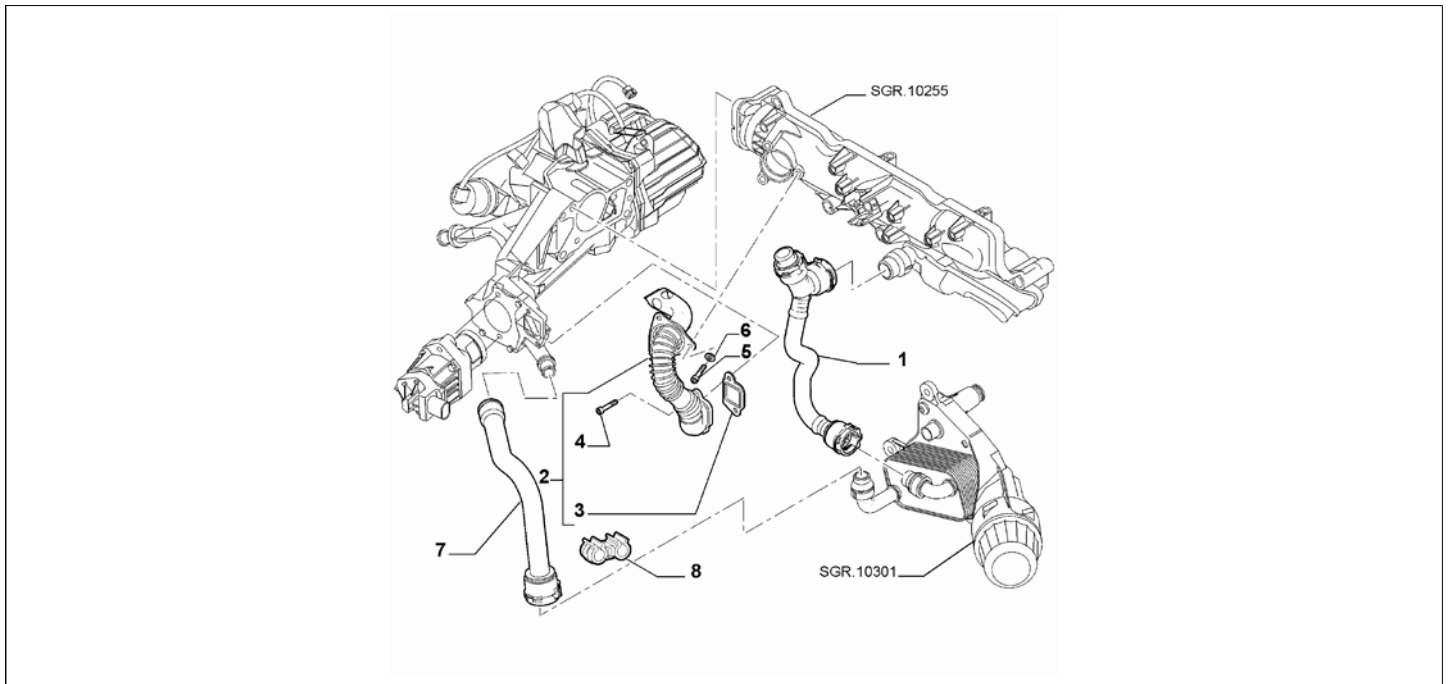

Part Num.	Description	Compatibility	Modif.	Qty	Notes	Col.	Reman.
1	55222433	SUPPORT		01			
2	16286024	SCREW		01			
3	71753783	SEAL GASKET		01			
4	71753784	SEAL GASKET		01			
5	55241968	HOSE		01			
6	55248386	HOSE		01			
7	55241963	THERMOSTAT		01			
8	71752862	ELECTRO-VALVE		01			71793641
9	55204916	ELECTRO-VALVE		01			71796398
10	14304627	SCREW		02			
11	55208941	SCREW		02			
12	55203964	SENDING UNIT		01			
13	71754091	SEAL GASKET		01			
14	71752865	KIT		01			
15	14059321	NUT		02			
16	16297821	SCREW		02			
17	55214291	SEAL GASKET		01			
18	51892046	BRACKET		01			
19	71772987	COVER		01	WITHOUT COOLER		
20	55241967	SCREW		05			
21	55218239	SCREW		04			
22	55229741	HOSE		01			

Legend	
1.6D	HORSE POWER (MARKET):1598
DIESEL	FUEL:DIESEL
120HP	POWER:1.6 JTD EURO5 -1.4 FIRE TRB EURO4 120CV

Catalogue	MITO 2011-2013	
Category	3.13 EXHAUST GAS CONTROL DEVICE	
Var.	01	1.6D + DIESEL + 120HP
Rev.	00	

Part Num.	Description	Compatibility	Modif.	Qty	Notes	Col.	Reman.
1	55221367 PIPE	s/s		01			
2	55222896 PIPE			01			
3	55209340 SEAL GASKET			01			
4	11568424 SCREW			02			
5	14305724 SCREW			03			
6	11194374 LOCK WASHER			03			
7	55221366 PIPE	s/s		01			
8	55230848 CLIP			01			

Legend	
S/S	STOP&START
1.6D	HORSE POWER (MARKET):1598
DIESEL	FUEL:DIESEL
120HP	POWER:1.6 JTD EURO5 -1.4 FIRE TRB EURO4 120CV