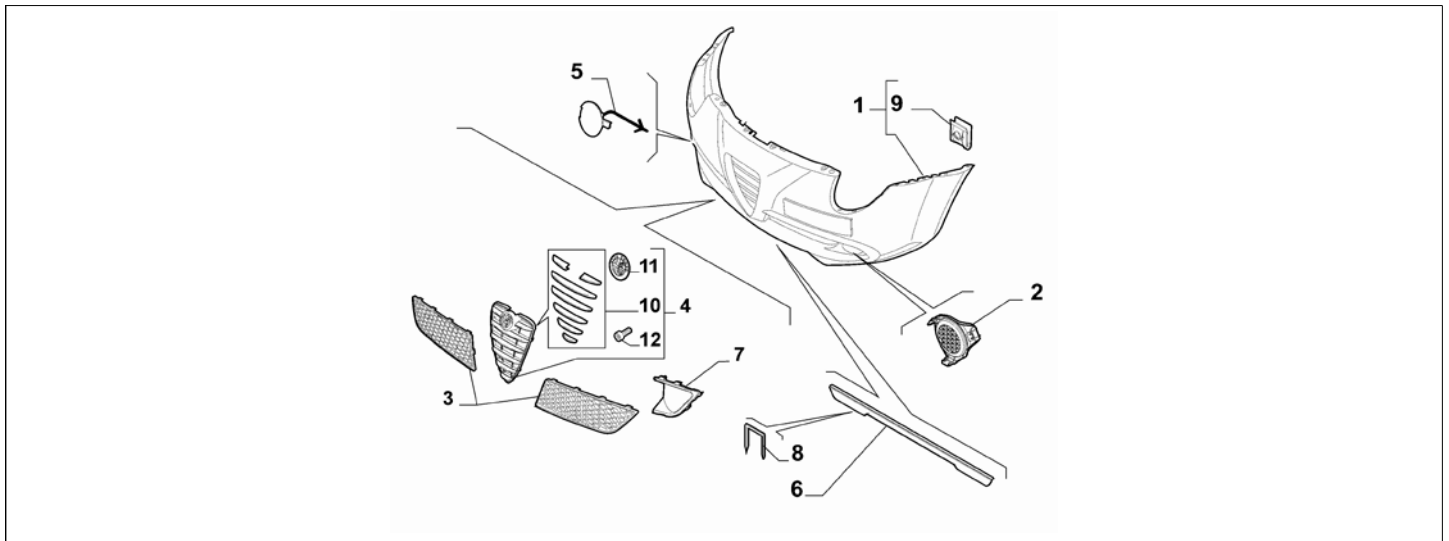

Catalogue	MITO 2011-2013	
Category	24.5 FRONT BUMPER	
Var.	01	LL0, LL2, LL4
Rev.	00	

Part Num.	Description	Compatibility	Modif.	Qty	Notes	Col.	Reman.
1	71777562 FRONT BUMPER	!102		1			
1	156084392 FRONT BUMPER	102		1			
2	156087796 PLUG, RIGHT	!097		1			
2	156087799 PLUG, LEFT	!097		1			
3	156084787 GRILL, RIGHT			1			
3	156084788 GRILL, LEFT			1			
4	156100201 GRILL			1			
5	156084391 PLUG			1			
6	50516271 SPOILER			1			
7	50514919 CONVEYOR, RIGHT			1			
7	50514920 CONVEYOR, LEFT			1			
8	46768065 CLIP			10			
9	14368974 BRACKET			6			
10	156099841 FRAME, FRAME, ROD KIT			1			
11	46558973 MAKE MEDALLION			1			
12	14304124 SCREW			1			