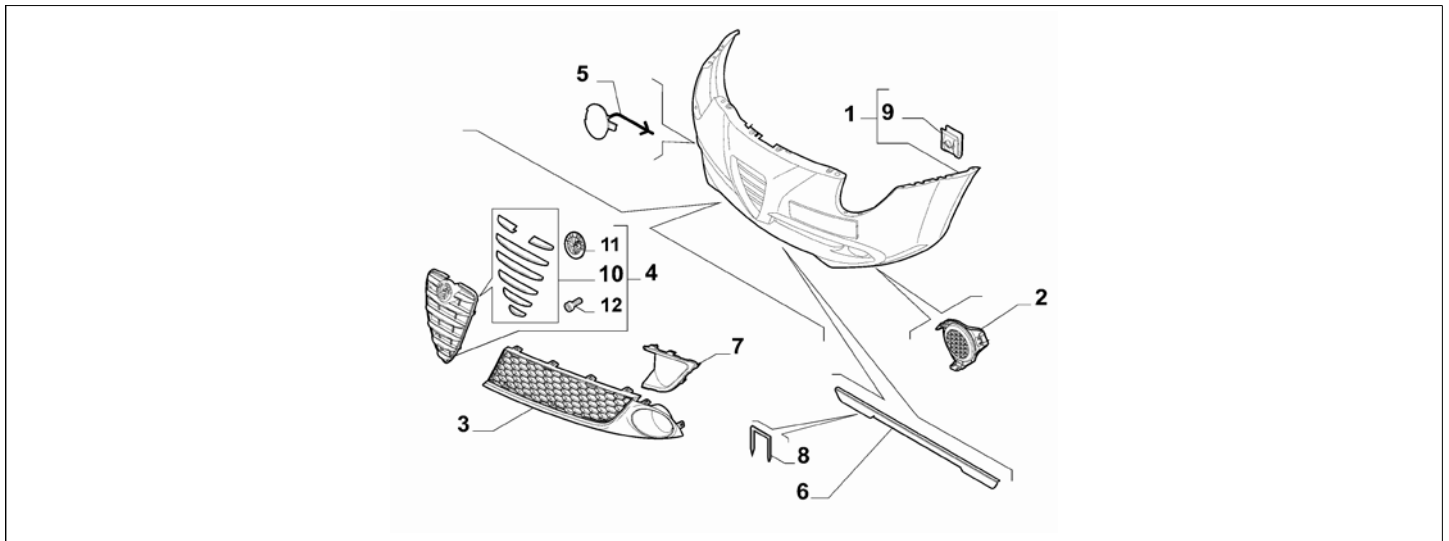

Catalogue	MITO 2011-2013	
Category	24.5 FRONT BUMPER	
Var.	02	LL1, LL5
Rev.	00	

Part Num.	Description	Compatibility	Modif.	Qty	Notes	Col.	Reman.
1	156099268	FRONT BUMPER	LL1+1102, LL5+1102		1	BLACK PLASTIC	
1	71777568	FRONT BUMPER	LL1+1102, LL5+1102		1	SUPPLIED WITH PRIMER	
1	156099270	FRONT BUMPER	LL1+102, LL5+102		1	BLACK PLASTIC	
1	156099267	FRONT BUMPER	LL1+102, LL5+102		1	SUPPLIED WITH PRIMER	
2	156087796	PLUG, RIGHT			1		
2	156087799	PLUG, LEFT			1		
3	156099904	GRILL, RIGHT			1		
3	156099906	GRILL, LEFT			1		
4	156100201	GRILL			1		
5	156084391	PLUG			1		
6	50516271	SPOILER			1		
7	50514919	CONVEYOR, RIGHT			1		
7	50514920	CONVEYOR, LEFT			1		
8	46768065	CLIP			10		
9	14368974	BRACKET			6		
10	156099841	FRAME, FRAME, ROD KIT			1		
11	46558973	MAKE MEDALLION			1		
12	14304124	SCREW			1		

Legend

102	HEADLIGHT WIPERS
LL1	TRIM LEVEL:SPORT
LL5	TRIM LEVEL:SBK