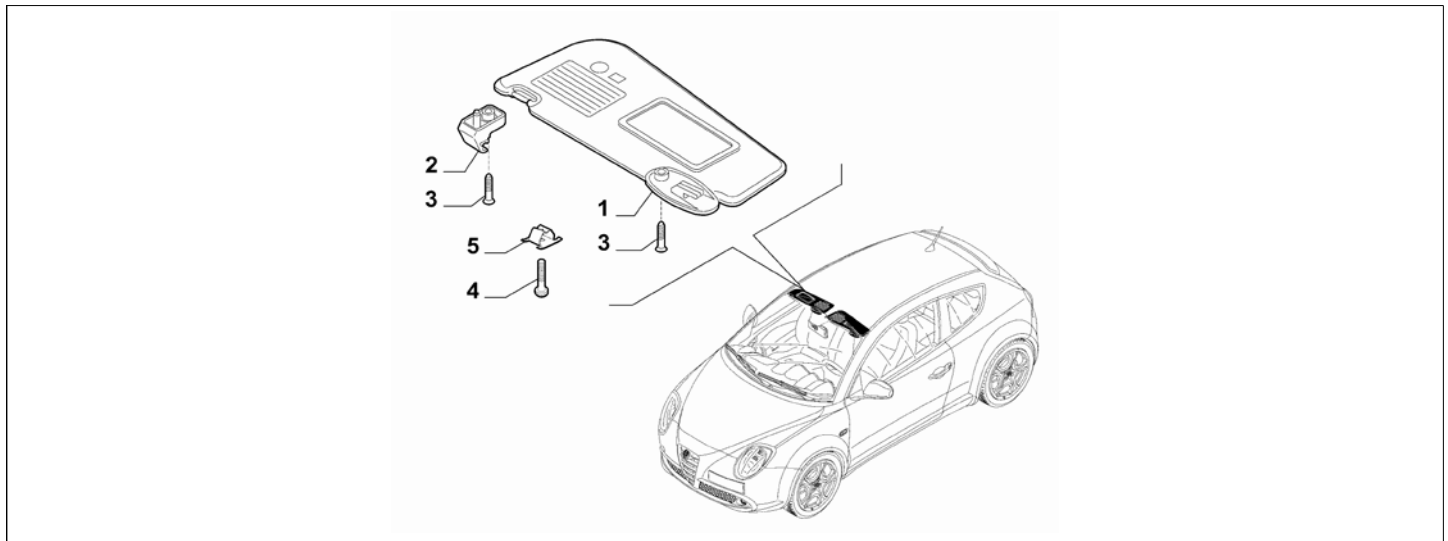

| | | |
|-----------|--------------------------------------|--|
| Catalogue | MITO 2011-2013 | |
| Category | 22.7 ACCESSORIES AND VARIOUS GASKETS | |
| Var. | 01 | |
| Rev. | 00 | |

| Part Num. | Description | Compatibility | Modif. | Qty | Notes | Col. | Reman. |
|-----------|-------------|------------------|--|--------|-------|--------------|--------|
| 1 | 156083498 | SUN VISOR, RIGHT | LL0+LHD+14XB+15D7+15SF, LL2+LHD+14XB+15D7, LL4+LHD+14XB+15D7+15J3+15SF, LL5+LHD+14XB+15D7 | | 1 | BEIGE | |
| 1 | 156083499 | SUN VISOR, RIGHT | LL2+RHD | | 1 | BEIGE | |
| 1 | 156083500 | SUN VISOR, RIGHT | LL0+RHD, LL4+RHD+150X, LL5+RHD | | 1 | BEIGE | |
| 1 | 156092019 | SUN VISOR, RIGHT | LHD+14XB+15D7+5J3+15SF | | 1 | BLACK | |
| 1 | 156092022 | SUN VISOR, RIGHT | RHD+5J3 | | 1 | BLACK | |
| 1 | 156087167 | SUN VISOR, RIGHT | LL0+LHD+4XB+15D7, LL2+4XB+15D7, LL4+LHD+4XB+15D7+15J3, LL5+LHD+4XB+15D7 | | 1 | BEIGE | |
| 1 | 156087168 | SUN VISOR, RIGHT | LL0+LHD+14XB+5D7, LL2+14XB+5D7, LL4+LHD+14XB+5D7+15J3, LL5+LHD+14XB+5D7 | | 1 | BEIGE | |
| 1 | 156092020 | SUN VISOR, RIGHT | LHD+4XB+15D7+5J3 | | 1 | BLACK | |
| 1 | 156092021 | SUN VISOR, RIGHT | LHD+14XB+5D7+5J3 | | 1 | BLACK | |
| 1 | 156103644 | SUN VISOR, RIGHT | 15J3+5SF | | 1 | BLACK | |
| 1 | 156103645 | SUN VISOR, RIGHT | 5J3+5SF | | 1 | BLACK | |
| 1 | 156083500 | SUN VISOR, RIGHT | LL0+RHD, LL4+RHD+150X, LL5+RHD | | 1 | BEIGE | |
| 1 | 156083498 | SUN VISOR, RIGHT | LL0+LHD+14XB+15D7+15SF, LL2+LHD+14XB+15D7+15J3, LL4+LHD+14XB+15D7+15J3+15SF, LL5+LHD+14XB+15D7 | | 1 | BEIGE | |
| 1 | 156087167 | SUN VISOR, RIGHT | LL0+LHD+4XB+15D7, LL2+LHD+4XB+15D7+15J3, LL4+LHD+4XB+15D7+15J3, LL5+LHD+4XB+15D7 | | 1 | BEIGE | |
| 1 | 156083495 | SUN VISOR, LEFT | LL0+LHD, LL4+LHD+150X, LL5+LHD | | 1 | BEIGE | |
| 1 | 156083496 | SUN VISOR, LEFT | LL2+LHD | | 1 | BEIGE | |
| 1 | 156083497 | SUN VISOR, LEFT | LL0+RHD, LL2+RHD, LL4+RHD+15J3, LL5+RHD | | 1 | BEIGE | |
| 1 | 156092017 | SUN VISOR, LEFT | LHD+5J3 | | 1 | BLACK | |
| 1 | 156092018 | SUN VISOR, LEFT | RHD+5J3 | | 1 | BLACK | |
| 1 | 156083495 | SUN VISOR, LEFT | LL0+LHD, LL4+LHD+150X, LL5+LHD | | 1 | BEIGE | |
| 1 | 156083497 | SUN VISOR, LEFT | LL0+RHD, LL2+RHD+15J3, LL4+RHD+15J3, LL5+RHD | | 1 | BEIGE | |
| 1 | 156087168 | SUN VISOR, RIGHT | LL0+LHD+14XB+5D7, LL2+LHD+14XB+5D7+15J3, LL4+LHD+14XB+5D7+15J3, LL5+LHD+14XB+5D7 | | 1 | BEIGE | |
| 2 | 735605147 | SUPPORT | 15J3 | | 2 | BEIGE COLOUR | |
| 2 | 156106760 | SUPPORT | 5J3 | | 2 | BLACK | |
| 3 | 51777445 | SCREW, 8X16 | | C16918 | 4 | | |
| 4 | 15689807 | SCREW | | D16918 | 4 | | |
| 5 | 7770156 | BRACKET | | D16918 | 4 | | |