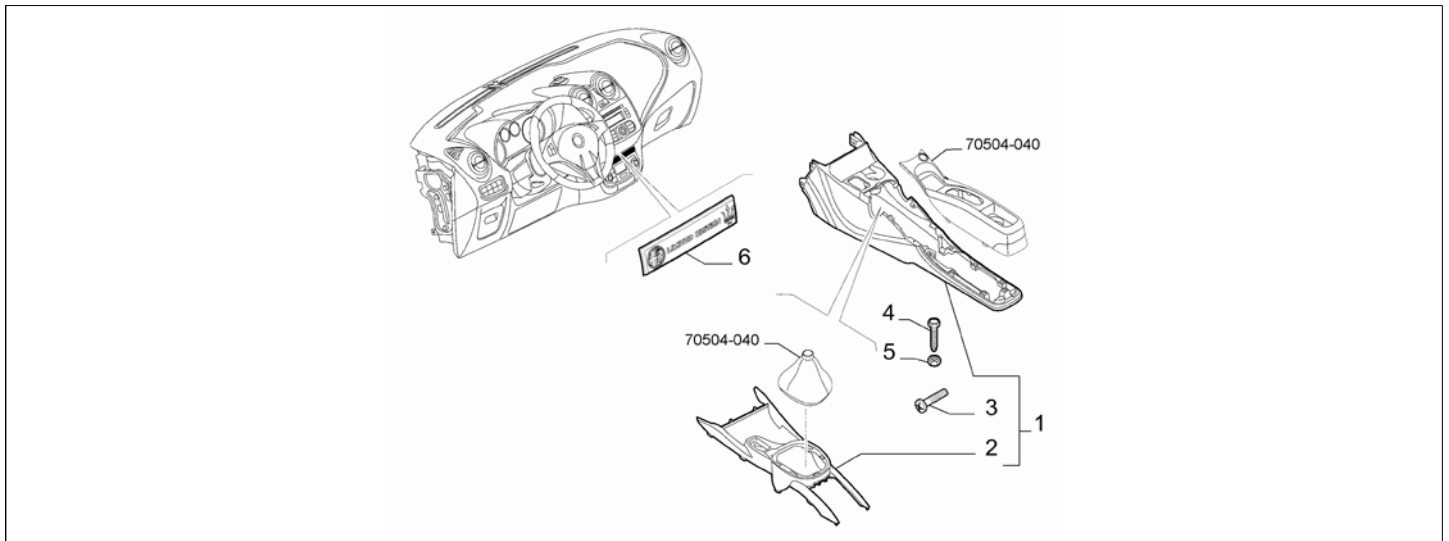

Catalogue	MITO 2011-2013	
Category	22.2 DASHBOARD (CONSOLE)	
Var.	02	
Rev.	00	

Part Num.	Description	Compatibility	Modif.	Qty	Notes	Col.	Reman.
1	156097740	CONSOLE	LHD	1			
1	156097742	CONSOLE	RHD	1			
2	156097741	CONSOLE		1			
3	16083607	SCREW		8			
4	46415697	SCREW		2			
5	13046118	NUT		3			
6	50518718	PLATE	!4GN+988	1			
6	50519048	PLATE	4GN+!988	1			

Legend	
4GN	PLUS KIT
988	SPECIAL SERIES
RHD	STEERING:RIGHT
LHD	STEERING:LEFT

Catalogue	MITO 2011-2013	
Category	22.2 DASHBOARD (CONSOLE)	
Var.	01	132
Rev.	00	

Part Num.	Description	Compatibility	Modif.	Qty	Notes	Col.	Reman.
1	156087726	ARMREST		1			
1	156087726	ARMREST		1			
1	156088076	ARMREST		1			
1	156088068	ARMREST		1		SEDPL-133	
1	156087732	ARMREST		1		SEDPL-784	
1	156088076	ARMREST		1			
1	156088068	ARMREST		1		SEDPL-133	
1	156087732	ARMREST		1		SEDPL-784	
1	156088076	ARMREST		1			
1	156088068	ARMREST		1		SEDPL-133	
1	156087732	ARMREST		1		SEDPL-784	
1	156088076	ARMREST		1			
1	156088068	ARMREST		1		SEDPL-133	
1	156087732	ARMREST		1		SEDPL-784	
1	156100622	ARMREST		1			
1	156100622	ARMREST		1			
2	71752145	COVER		1			
2	71752145	COVER		1			
2	71752146	COVER		1			
2	71752147	COVER		1		SEDPL-845	
2	71752148	COVER		1		SEDPL-133	
2	71752149	COVER		1		SEDPL-784	
2	71752147	COVER		1		SEDPL-845	
2	71752148	COVER		1		SEDPL-133	
2	71752149	COVER		1		SEDPL-784	
3	735462116	ORNAMENT		1			
4	51724513	BRACKET		1			
5	14644990	RIVET		2			
6	13046118	NUT		3			