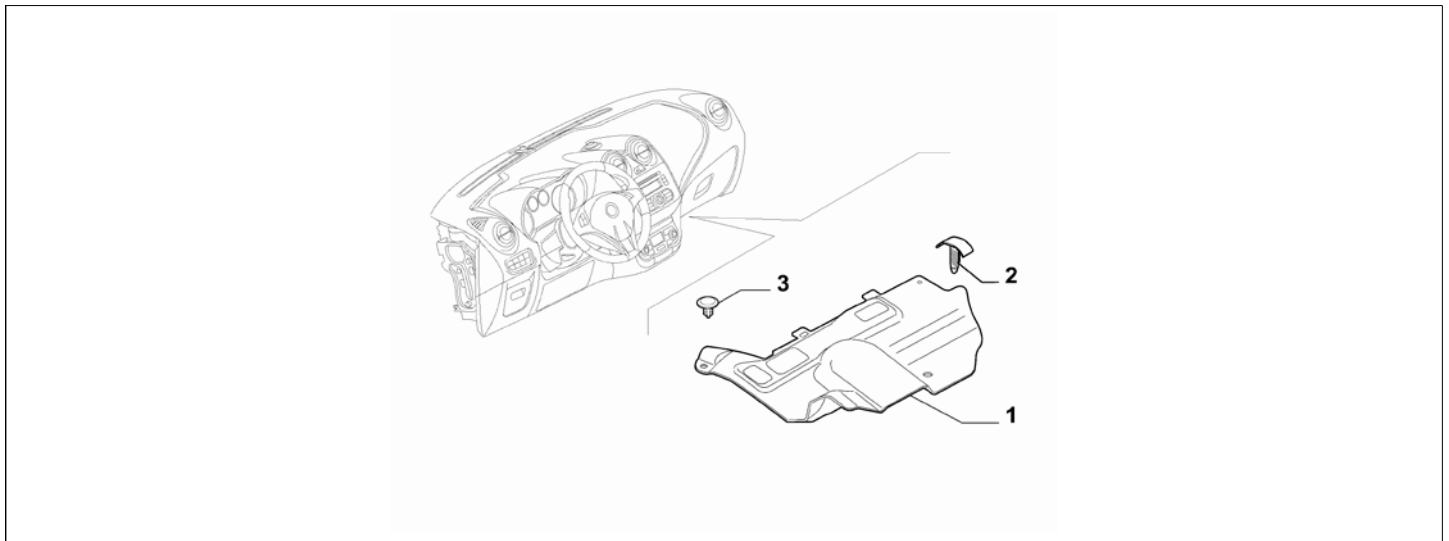

Catalogue	MITO 2011-2013	
Category	22.1 INSTRUMENT PANEL	
Var.	01	
Rev.	00	

Part Num.	Description	Compatibility	Modif.	Qty	Notes	Col.	Reman.
1	51811771 SOUNDPROOFING	LHD		1			
2	735290437 BUTTON	LHD		2			
3	735493588 BUTTON	LHD		1			

Legend	
LHD	STEERING:LEFT