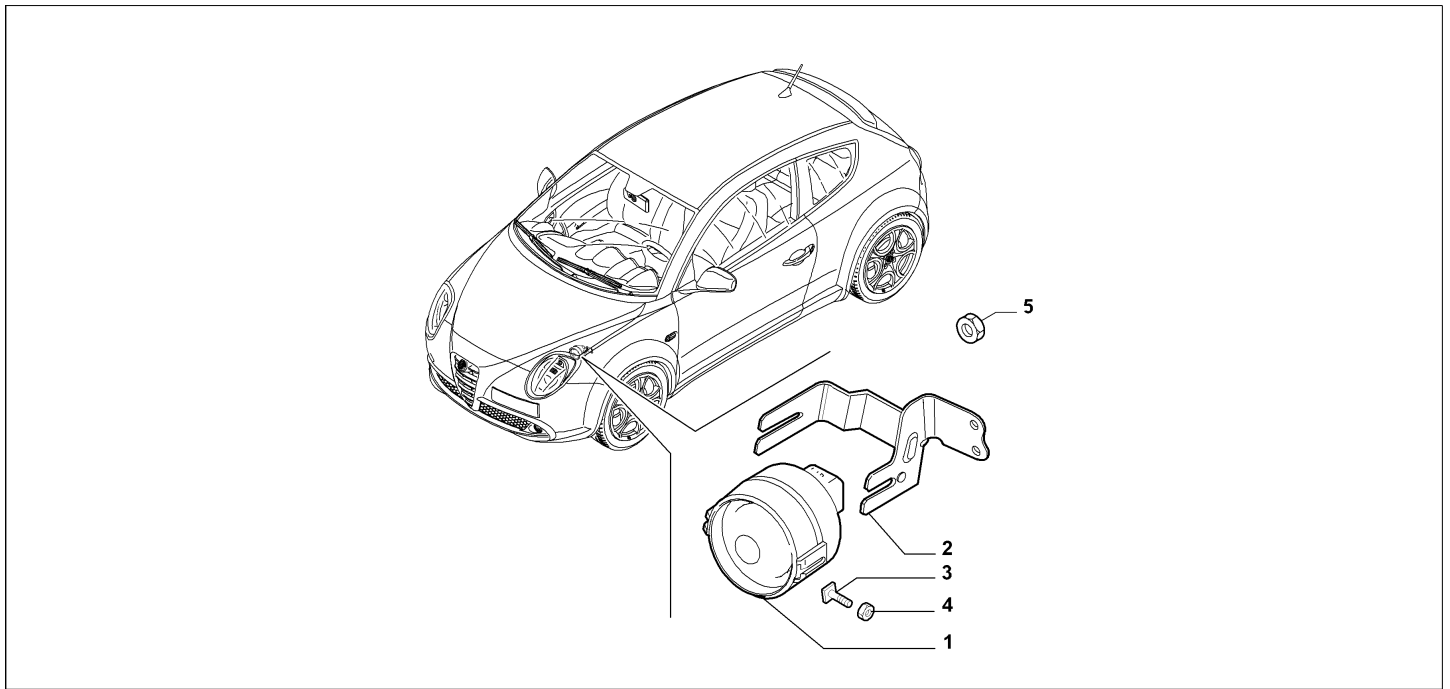

Catalogue	MITO 2011-2013	
Category	18.8 SECURITY DEVICES	
Var.	01	213
Rev.	00	

	Part Num.	Description	Compatibility	Modif.	Qty	Notes	Col.	Reman.
1	1360177080	SYREN		C14170	01			
1	50516015	SYREN		D14170	01			
2	50513517	BRACKET	LHD	C14170	01			
2	50518758	BRACKET	LHD	D14170	01			
2	50513518	BRACKET	RHD	C14170	01			
2	50518758	BRACKET	RHD	D14170	01			
3	60673072	SCREW			02			
4	14059211	NUT			02			
5	12578118	NUT			02			

Legend	
213	ALARM SYSTEM
RHD	STEERING:RIGHT
LHD	STEERING:LEFT
14170	NEW ANTI-THEFT SIREN [DAT 04/12/2009]