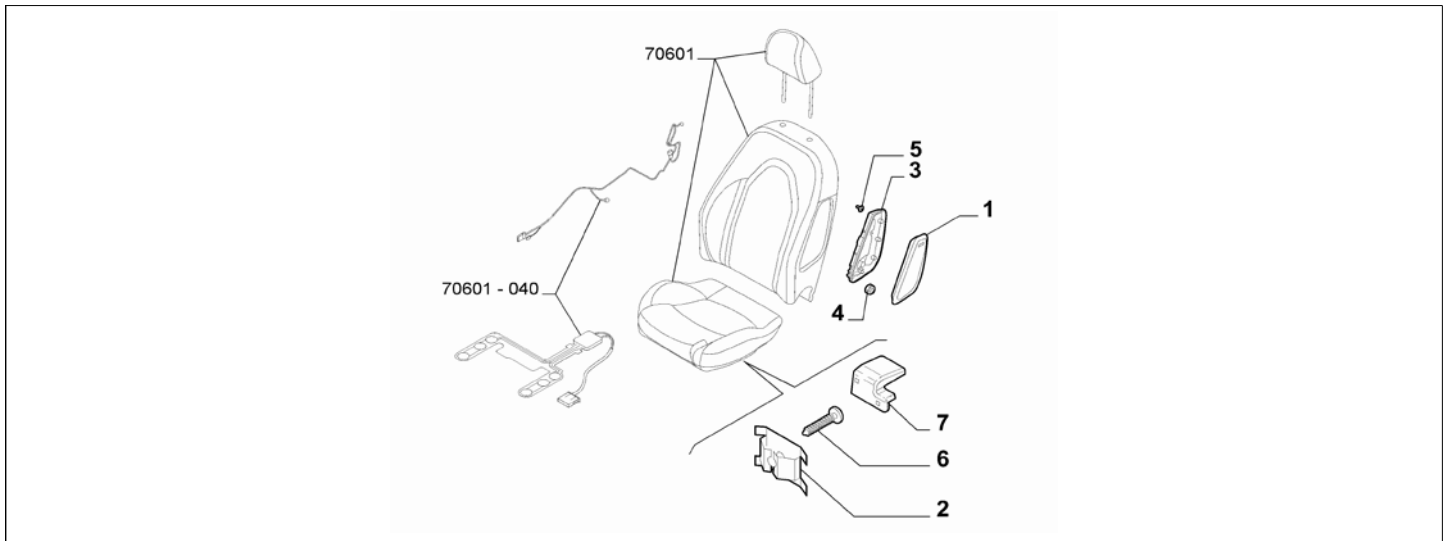

Catalogue	MITO 2011-2013	
Category	18.4 AIR-BAG DEVICES	
Var.	01	
Rev.	00	

Part Num.	Description	Compatibility	Modif.	Qty	Notes	Col.	Reman.
1	71752082 AIR-BAG, RIGHT			1			
1	71752081 AIR-BAG, LEFT			1			
2	7770156 BRACKET			2			
3	51775950 ORNAMENT, RIGHT			1			
3	51775949 ORNAMENT, LEFT			1			
4	13832101 NUT, M6			2			
5	46997981 RIVET			6			
6	46555555 SCREW			2			
7	735410637 PROTECTION, RIGHT			1			
7	735410638 PROTECTION, LEFT			1