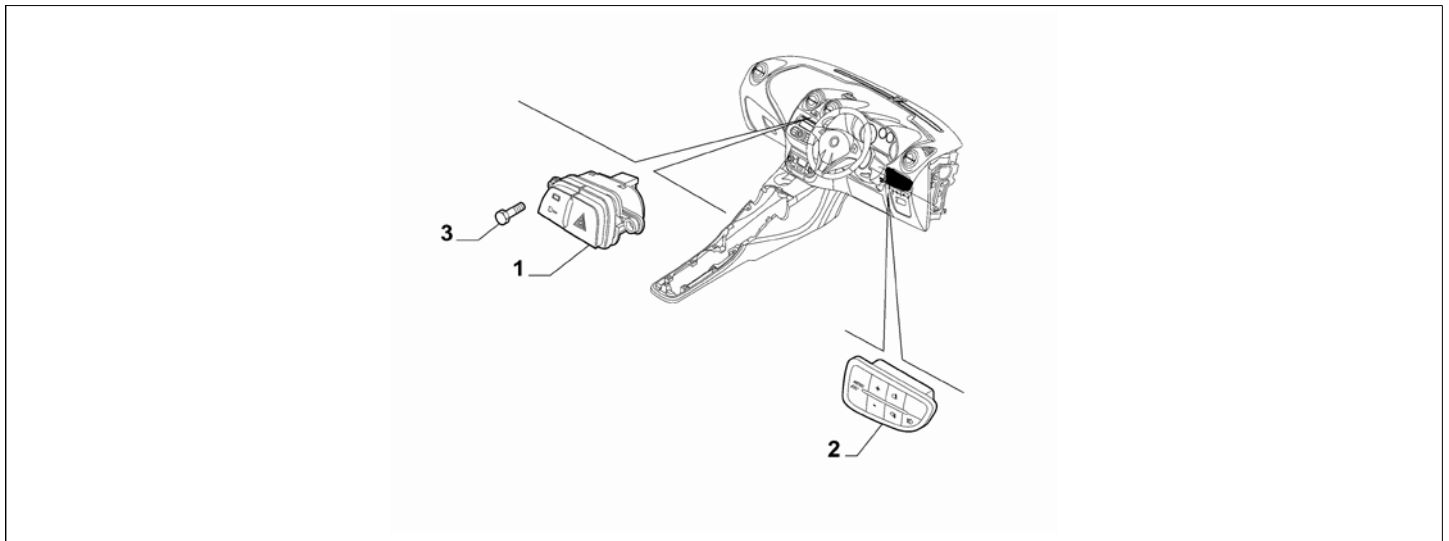

Part Num.	Description	Compatibility	Modif.	Qty	Notes	Col.	Reman.
1	156087359 SWITCH PANEL			1			
2	156093139 ORNAMENT	!097+!230+!S/S		1			
2	156088860 ORNAMENT	!097+!230+S/S		1			
2	156093140 ORNAMENT	097+!230+!S/S		1			
2	156088861 ORNAMENT	097+!230+S/S		1			
2	156093141 ORNAMENT	097+230+!S/S		1			
2	156088862 ORNAMENT	097+230+S/S		1			
3	16082201 SCREW, 3X10		C16948	2			
3	16083507 SCREW, 4X12		D16948	2			