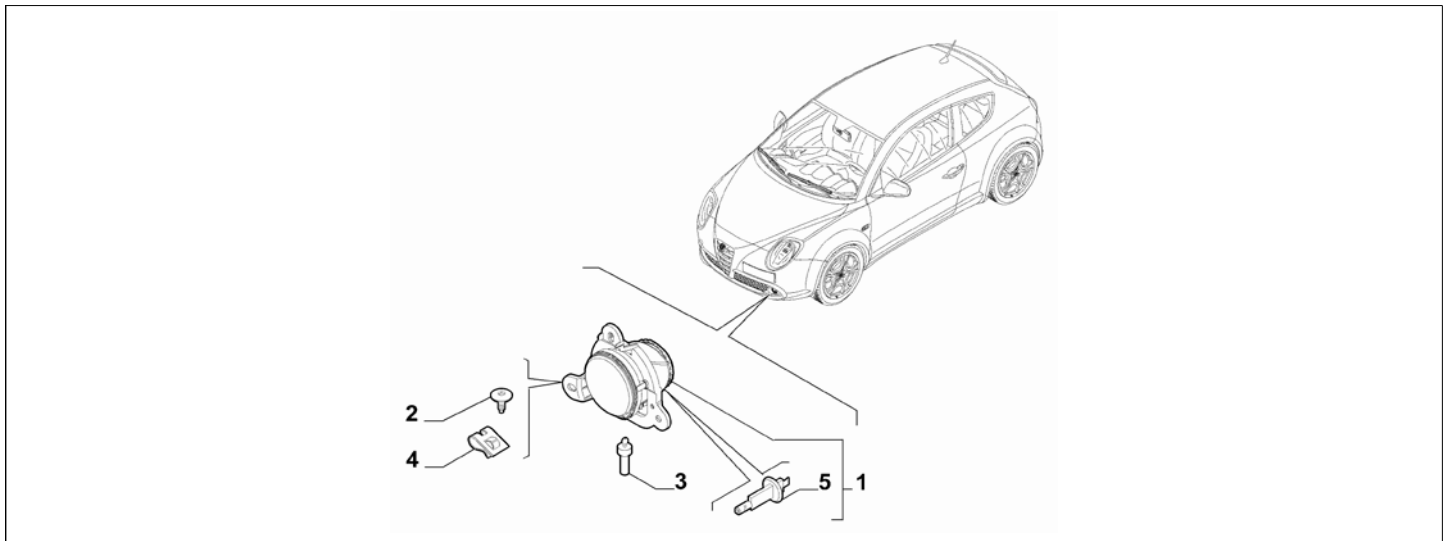

Catalogue	MITO 2011-2013	
Category	17.1 OUTER LIGHTING	
Var.	01	
Rev.	00	

	Part Num.	Description	Compatibility	Modif.	Qty	Notes	Col.	Reman.
1	50508594	FOG LAMP, RIGHT	097		1			
1	50508595	FOG LAMP, LEFT	097		1			
2	46430568	CLAMPING KIT	097		6			
3	71753060	PLUG	097		2			
4	14189071	BRACKET	097		6			
5 A	14151095	BULB, H1 12V			1			
5 A	6001073401	BULB, ESSENTIAL PARTS			1			

Legend	
097	FOG LIGHT