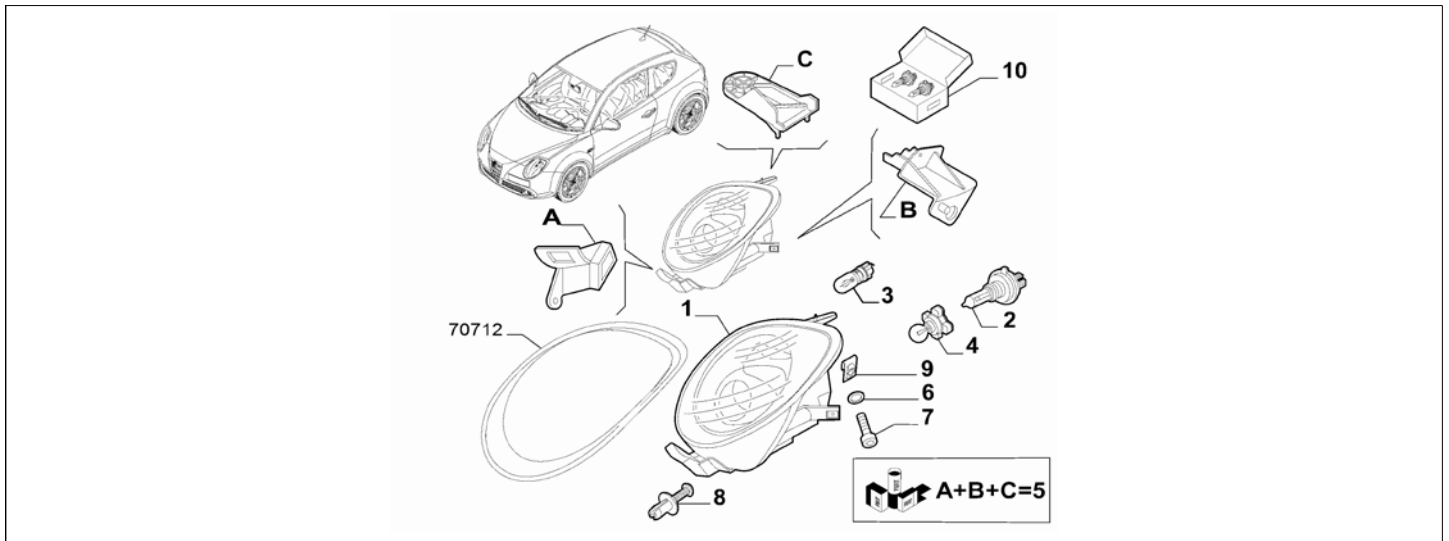

Catalogue	MITO 2011-2013	
Category	17.1 OUTER LIGHTING	
Var.	01	
Rev.	00	

Part Num.	Description	Compatibility	Modif.	Qty	Notes	Col.	Reman.
1	50508590	HEADLAMP, RIGHT	093+1230+I5EM	C15118	1		
1	50522786	HEADLAMP, RIGHT	093+1230+I5EM	D15118	1		
1	50508617	HEADLAMP, RIGHT	093+230+I5EM	C15118	1		
1	50522787	HEADLAMP, RIGHT	093+230+I5EM	D15118	1		
1	50508591	HEADLAMP, RIGHT	094+1230+I5EM	C15118	1		
1	50522788	HEADLAMP, RIGHT	094+1230+I5EM	D15118	1		
1	50508618	HEADLAMP, RIGHT	094+230+I5EM	C15118	1		
1	50522789	HEADLAMP, RIGHT	094+230+I5EM	D15118	1		
1	50521534	HEADLAMP, RIGHT	093+1230+5EM	C15118	1		
1	50522790	HEADLAMP, RIGHT	093+1230+5EM	D15118, C18872	1		
1	50521535	HEADLAMP, RIGHT	094+1230+5EM	C15118	1		
1	50522792	HEADLAMP, RIGHT	094+1230+5EM	D15118, C18872	1		
1	50521537	HEADLAMP, RIGHT	093+230+5EM	C15118	1		
1	50522791	HEADLAMP, RIGHT	093+230+5EM	D15118	1		
1	50521538	HEADLAMP, RIGHT	094+230+5EM	C15118	1		
1	50522793	HEADLAMP, RIGHT	094+230+5EM	D15118	1		
1	50508592	HEADLAMP, LEFT	093+1230+I5EM	C15118	1		
1	50522794	HEADLAMP, LEFT	093+1230+I5EM	D15118	1		
1	50508619	HEADLAMP, LEFT	093+230+I5EM	C15118	1		
1	50522795	HEADLAMP, LEFT	093+230+I5EM	D15118	1		
1	50508593	HEADLAMP, LEFT	094+1230+I5EM	C15118	1		
1	50522796	HEADLAMP, LEFT	094+1230+I5EM	D15118	1		
1	50508620	HEADLAMP, LEFT	094+230+I5EM	C15118	1		
1	50522797	HEADLAMP, LEFT	094+230+I5EM	D15118	1		
1	50521533	HEADLAMP, LEFT	093+1230+5EM	C15118	1		
1	50522798	HEADLAMP, LEFT	093+1230+5EM	D15118, C18872	1		
1	50521536	HEADLAMP, LEFT	094+1230+5EM	C15118	1		
1	50522800	HEADLAMP, LEFT	094+1230+5EM	D15118, C18872	1		
1	50521539	HEADLAMP, LEFT	094+230+5EM	C15118	1		
1	50522801	HEADLAMP, LEFT	094+230+5EM	D15118	1		
1	50521540	HEADLAMP, LEFT	093+230+5EM	C15118	1		