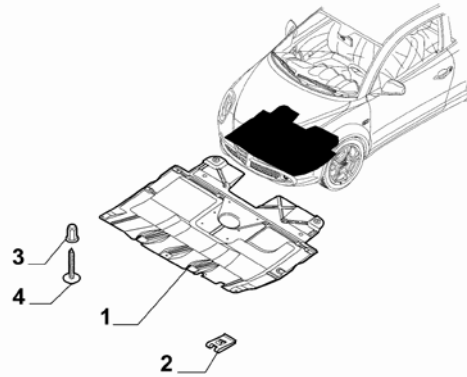

Catalogue	MITO 2011-2013	
Category	10.1 FRAME GUARDS	
Var.	01	
Rev.	00	

Part Num.	Description	Compatibility	Modif.	Qty	Notes	Col.	Reman.
1	50518477	PROTECTION	135HP, 170HP	C15206	1		
1	50522965	PROTECTION	135HP, 170HP	D15206	1		
1	51884869	PROTECTION	1.6D	C15206	1		
1	51909132	PROTECTION	1.6D	D15206	1		
1	50518478	PROTECTION	1.4+120HP	C15206	1		
1	51909131	PROTECTION	1.4+120HP	D15206	1		
1	50518478	PROTECTION	NOTURBO+129	C15206	1		
1	51909131	PROTECTION	NOTURBO+129	D15206	1		
1	51909131	PROTECTION	875CC		1		
2	14368974	BRACKET	1.4+TURBO, 1.6D		3		
2	14368974	BRACKET	NOTURBO+129		3		
2	14368974	BRACKET	875CC		3		
3	51747309	INSERT	1.4+TURBO, 1.6D		2		
3	51747309	INSERT	NOTURBO+129		2		
3	51747309	INSERT	875CC		2		
4	15534509	SCREW	1.4+TURBO, 1.6D		9		
4	15534509	SCREW	NOTURBO+129		9		
4	15534509	SCREW	875CC		9		