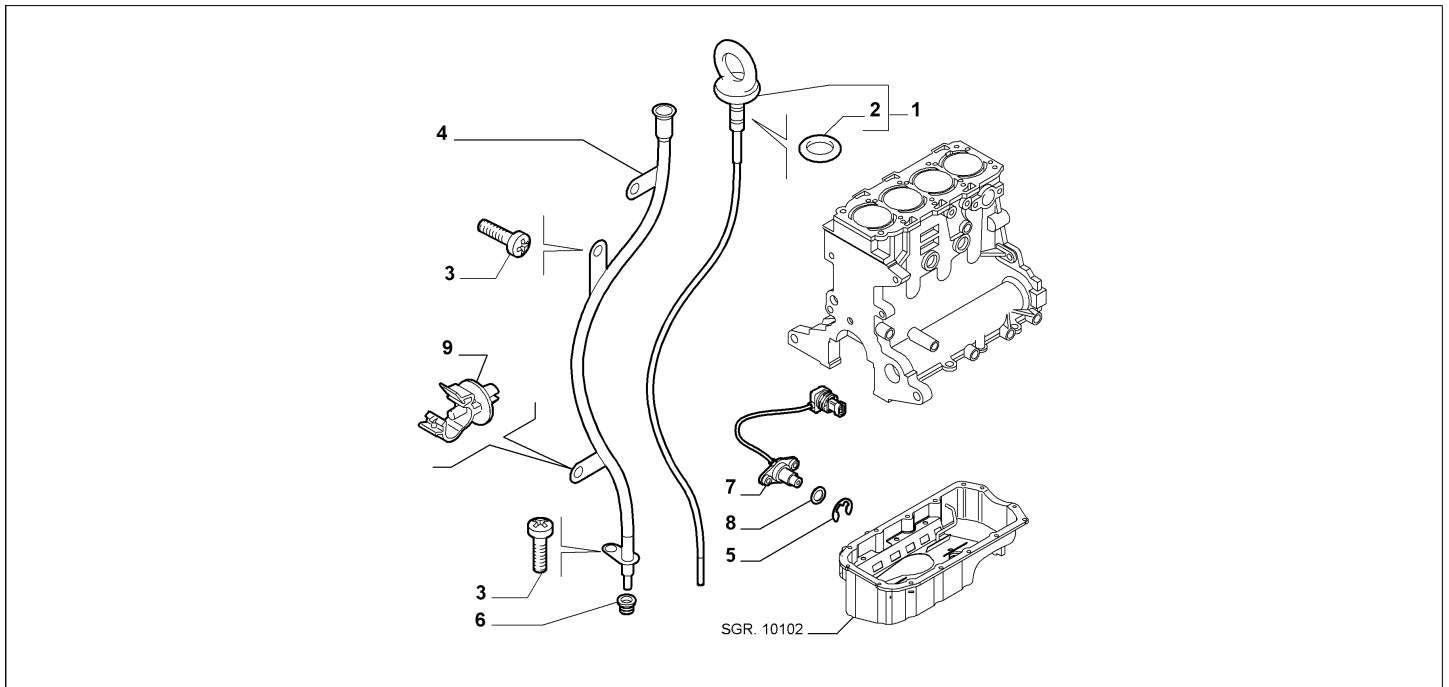

Catalogue	MITO 2008-2011	
Category	4.1 LUBRICATION SYSTEM	
Var.	02	1.6D
Rev.	00	

Part Num.	Description	Compatibility	Modif.	Qty	Notes	Col.	Reman.
1	55227518 LEVEL ROD			01			
2	7698975 SEAL GASKET			02			
3	16296921 SCREW			02			
3	11628024 SCREW			01			
4	55222893 PIPE			01			
5	55191234 RING			01			
5	55191234 RING			01			
6	55206749 SEAL GASKET			01			
7	55200021 SENDING UNIT			01			
8	55205860 RING			01			
9	46547197 CLIP			01			

Legend	
1.6D	HORSE POWER (MARKET):1598