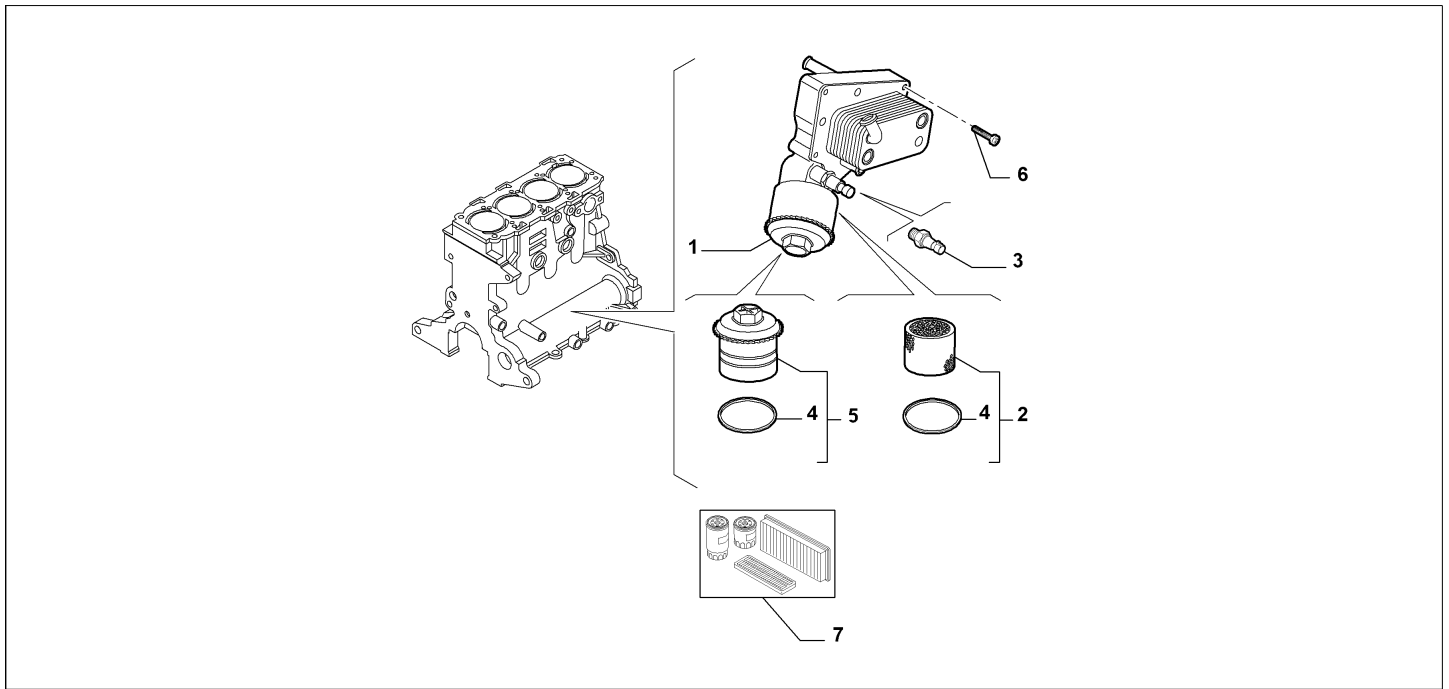

Catalogue	MITO 2008-2011	
Category	4.1 LUBRICATION SYSTEM	
Var.	03	1.6D
Rev.	00	

Part Num.	Description	Compatibility	Modif.	Qty	Notes	Col.	Reman.
1	55273042	SUPPORT, COMPL	IS/S	01			
1	55224548	SUPPORT, COMPL	S/S	C13834	01		
1	55236722	SUPPORT	S/S	D13834	01		
2	A 71751128	FILTERING ELEMENT	IS/S	01			
2	A 6001073121	FILTERING ELEMENT, ESSENTIAL PARTS	IS/S	01			
2	71754721	FILTERING ELEMENT	S/S	C13834	01		
2	71754237	FILTERING ELEMENT	S/S	D13834	01		
3	55202374	SWITCH		01			
4	55197219	SEAL GASKET	IS/S	01			
4	55231516	SEAL GASKET	S/S	01			
5	55213470	COVER	IS/S	01			
5	55231346	COVER	S/S	01			
6	16288834	SCREW		03			
7	71765253	FILTER KIT		01	KIT		

Legend	
S/S	STOP&START
1.6D	HORSE POWER (MARKET):1598
13834	NEW O-RING COVER [MOT 6455657]