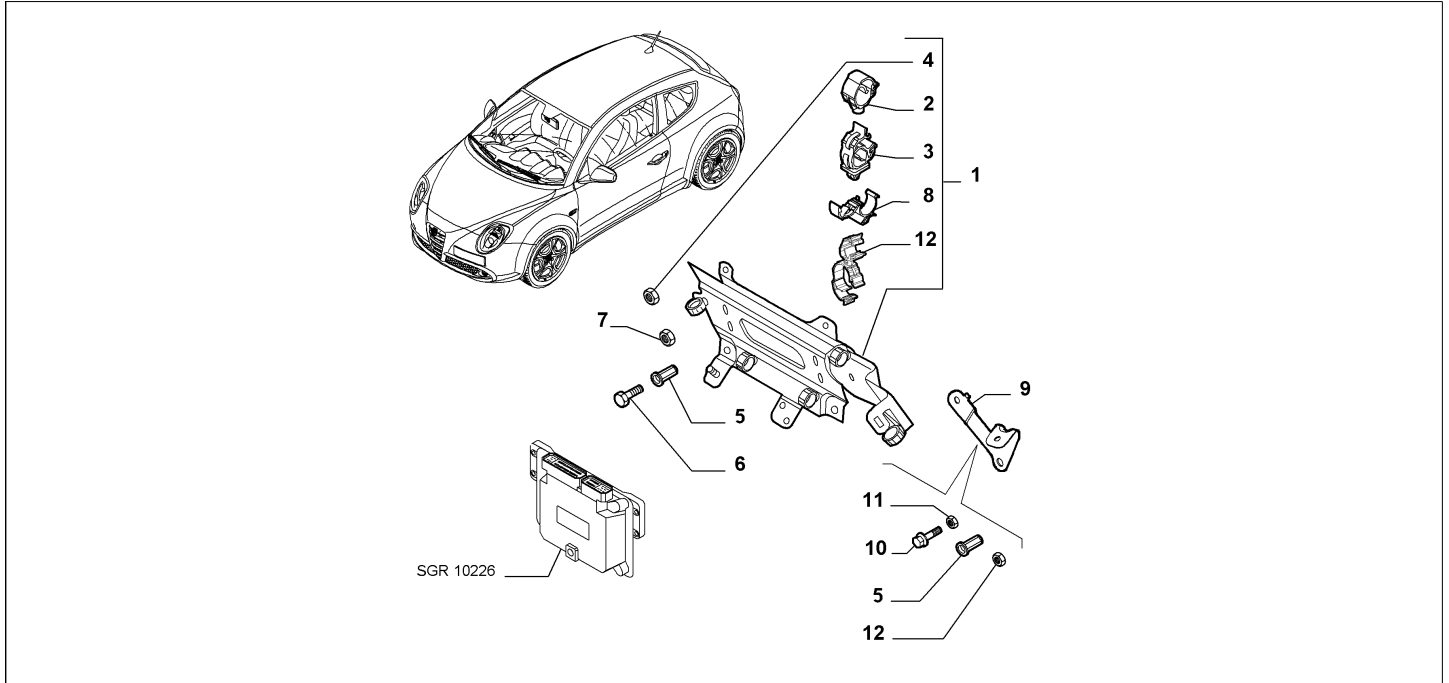

Catalogue	MITO 2008-2011	
Category	3.6 PRE-FILTER	
Var.	01	
Rev.	00	

Part Num.	Description	Compatibility	Modif.	Qty	Notes	Col.	Reman.
1	50511619	BRACKET, COMPL	78HP, 1.4+120HP, 155HP, 1.6D	C13265	01		
1	50517564	BRACKET, COMPL	78HP, 1.4+120HP, 155HP, 1.6D	D13265, C14038	01		
1	50519484	BRACKET	78HP, 1.4+120HP+LPG, 155HP, 1.6D	D14038	1		
1	50517564	BRACKET, COMPL	LPG	D14038	1		
1	50517565	BRACKET, COMPL	105HP, 135HP, 170HP	C14038	01		
1	50519485	BRACKET	105HP, 135HP, 170HP	D14038	1		
1	51903235	BRACKET, COMPL	1.3D		1		
2	46517034	CLIP	78HP, 1.4+120HP+LPG, 155HP		6		
3	46817858	CLIP		C14038	01		
3	46817858	CLIP	LPG	D14038	01		
4	14084211	NUT			4		
5	15624411	RIVET	1.3D+LHD		1		
6	16286324	SCREW			01		
7	14084711	NUT			01		
8	7714065	CLIP			01		
9	51754582	BRACKET	90HP, 95HP		01		
10	16296921	SCREW	90HP, 1.6D, 95HP		03		
11	14084211	NUT	90HP, 1.6D, 95HP		01		
12	50503521	CLIP			01		