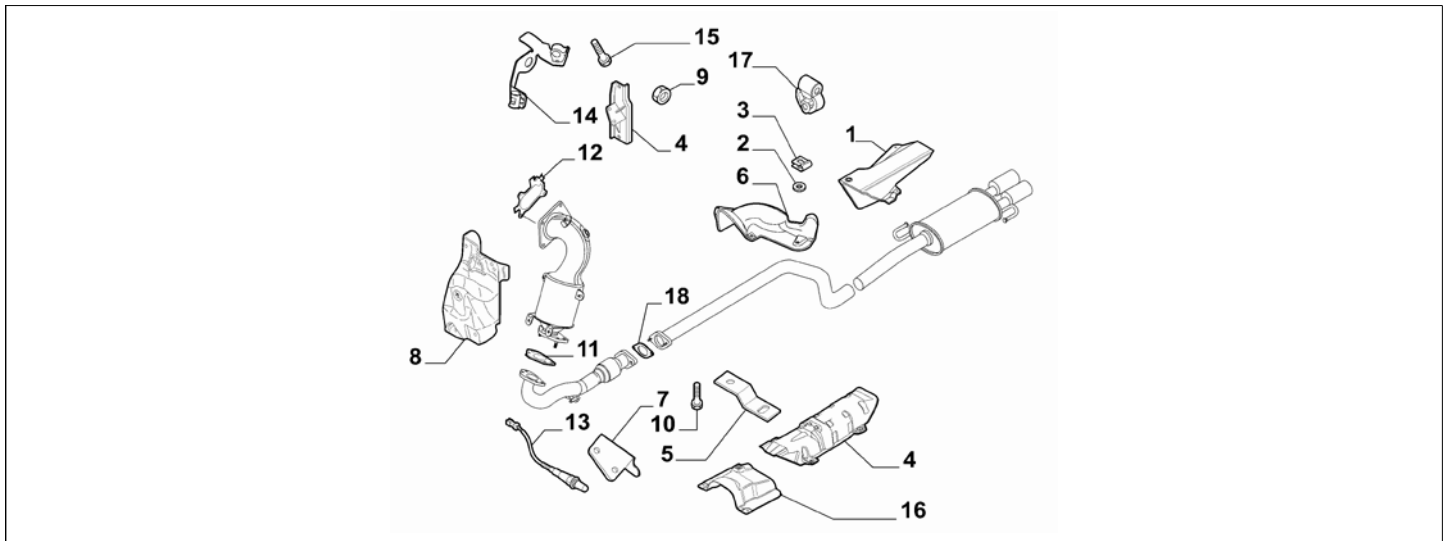

Catalogue	MITO 2008-2011	
Category	3.12 EXHAUST PIPING	
Var.	02	155HP, 135HP, 170HP
Rev.	00	

Part Num.	Description	Compatibility	Modif.	Qty	Notes	Col.	Reman.
1	55700578	PROTECTION		01			
2	51763168	LOCK WASHER		02			
3	11064374	CLIP		02			
4	55700469	PROTECTION		01			
5	51802085	BRACKET		1			
6	51818731	PROTECTION		01			
7	51802086	BRACKET		01			
8	50522057	PROTECTION	155HP	1			
8	51839838	PROTECTION	135HP, 170HP	1			
9	55192176	NUT		03			
10	18772324	SCREW		02			
11	46459258	SEAL GASKET		01			
12	51814387	SEAL GASKET	155HP	1			
12	51896690	SEAL GASKET	135HP, 170HP	1			
13	46762653	LAMBDA PROBE	155HP	1			
13	55219791	LAMBDA PROBE	135HP, 170HP	1			
14	55209301	BRACKET		01			
15	16287024	SCREW, M8X16		01			
16	51780226	PROTECTION		01			
17	55702861	PAD		1			
18	46459258	SEAL GASKET		1			

Legend	
155HP	POWER:1.4 FIRE 16V TURBO 155HP (EURO 5)
170HP	POWER:1.4 FIRE 16V TURBO MULTIAIR 170HP EURO 5
135HP	POWER:1.4 FIRE 16V TURBO MULTIAIR 135 HP EURO 5