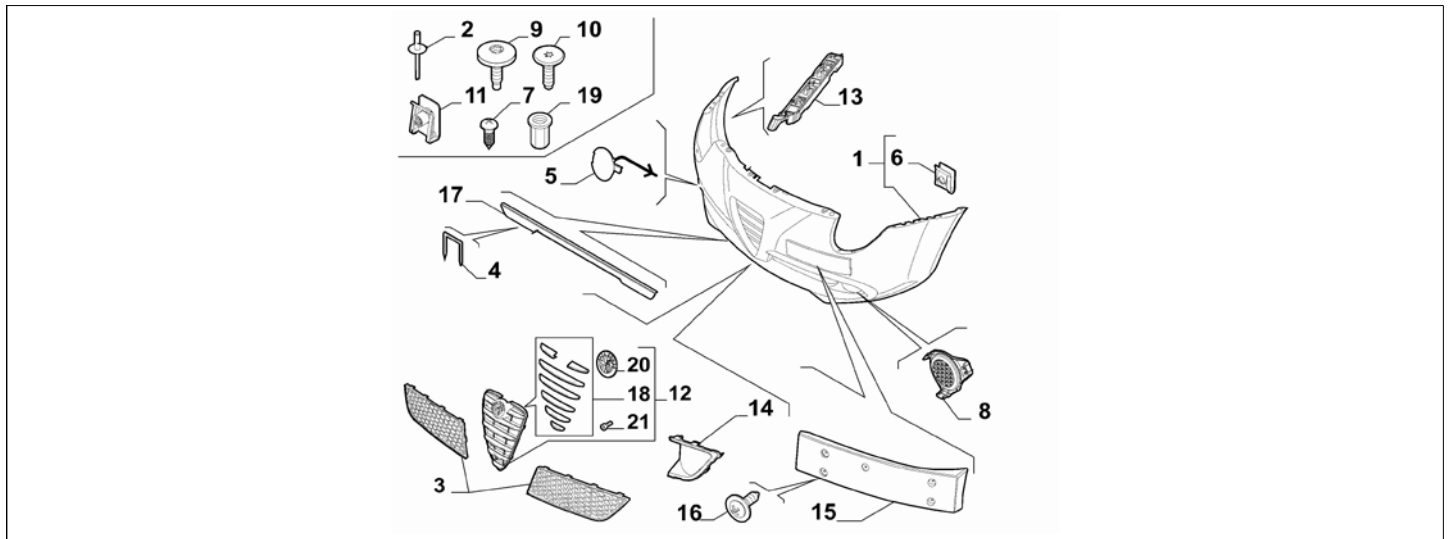

Catalogue	MITO 2008-2011	
Category	24.5 FRONT BUMPER	
Var.	01	
Rev.	00	

Part Num.	Description	Compatibility	Modif.	Qty	Notes	Col.	Reman.
1	71777562 FRONT BUMPER	!102		01			
1	156084392 FRONT BUMPER	102		01			
2	51756626 RIVET			04			
3	156084787 GRILL, RH			01			
3	156084788 GRILL, LH			01			
4	46768065 CLIP			10			
5	156084391 PLUG			01			
6	14368974 BRACKET			06			
7	15957877 SCREW			04			
8	156087796 PLUG, RH	!097		01			
8	156087799 PLUG, LH	!097		01			
9	51810312 SCREW, TORX T30			02			
9	51810310 SCREW			04			
10	51810310 SCREW, M6			10			
11	14189071 BRACKET, M6			03			
12	156100201 GRILL			01			
13	50510294 BRACKET, RH			01			
13	50510295 BRACKET, LH			01			
14	50514919 CONVEYOR, RH			01			
14	50514920 CONVEYOR, LH			01			
15	156088810 PLATE SUPPORT	389		1			
16	15538777 SCREW			05			
17	50516271 SPOILER			01			
18	156099841 FRAME, ROD KIT			1			
19	15624411 RIVET			2			
20	46558973 MAKE MEDALLION			1			
21	14304124 SCREW			1			