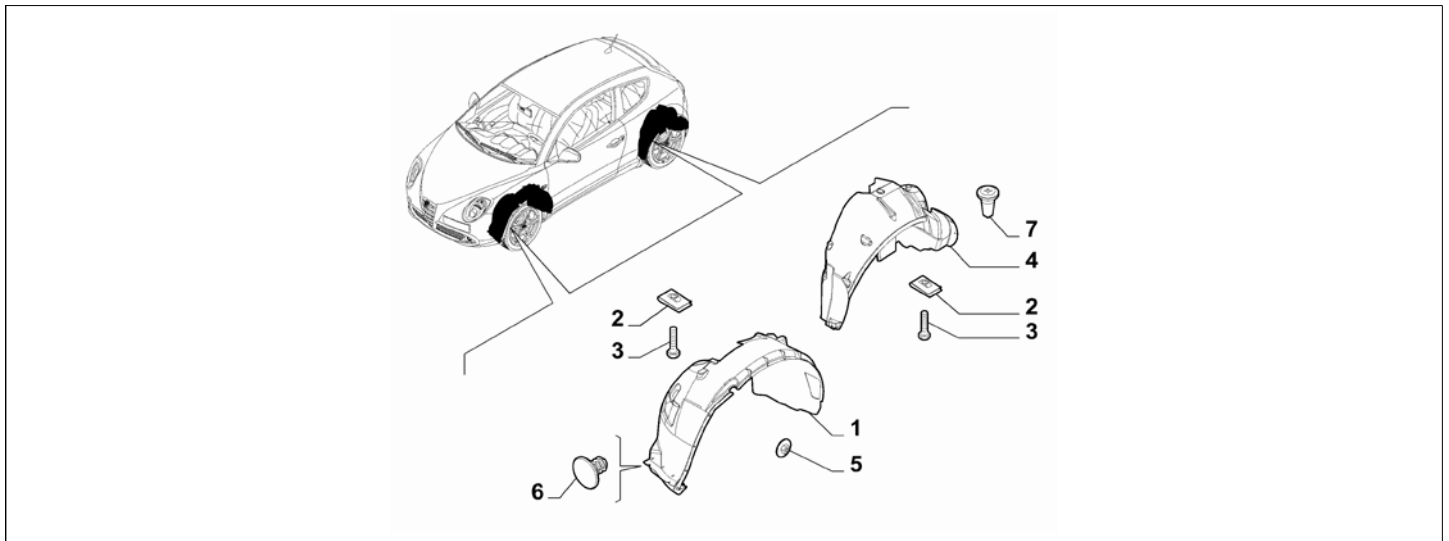

Catalogue	MITO 2008-2011	
Category	24.4 PROTECTION ITEMS	
Var.	01	
Rev.	00	

Part Num.	Description	Compatibility	Modif.	Qty	Notes	Col.	Reman.
1	50508568	PROTECTION, DS ANT	C13224	01			
1	50516276	PROTECTION, DS ANT	D13224	01			
1	50508570	PROTECTION, SN ANT	C13224	01			
1	50516274	PROTECTION, SN ANT	D13224	01			
2	14368974	BRACKET, 4,8		06			
3	15534507	SCREW, 10X16		18			
4	50508572	PROTECTION, RH REAR		01			
4	50508574	PROTECTION, LH REAR		01			
5	50504884	NUT		08			
6	718115080	BUTTON		02			
7	46408953	PAD		02			

Legend	
13224	NEW WHEEL COMPARTMENT PROTECTION (LEFT AND RIGHT) [DAT 15/10/2008]

Catalogue	MITO 2008-2011	
Category	24.4 PROTECTION ITEMS	
Var.	02	
Rev.	00	

Part Num.	Description	Compatibility	Modif.	Qty	Notes	Col.	Reman.
1	50508670	PROTECTION, FRONT RH	155HP	C14080	01		
1	50508671	PROTECTION, FRONT LH	155HP	C14080	01		
2	50512709	PROTECTION, CENTR DS	155HP	C14080	01		
2	50512710	PROTECTION, CENTR SN	155HP	C14080	01		
3	14368974	BRACKET		C14080	02		
4	15534507	SCREW		C14080	02		
5	51780607	PAD		C14080	20		
6	82421028	BUTTON		C14080	02		
7	50516278	ADHESIV		C14012	02		
7	50520016	ADHESIV, RIGHT	5CF, 5DM, 5DR	D14012	02		
7	50520017	ADHESIV, LEFT	5CF, 5DM, 5DR	D14012	02		
7	50515645	ADHESIV, RIGHT	129+15CF+15DM+15DR		01		
7	50515646	ADHESIV, LEFT	129+15CF+15DM+15DR		01		
8	50513872	BLOCK		C14080	05		
9	15785107	SCREW, M5,5X25		C14080	05		