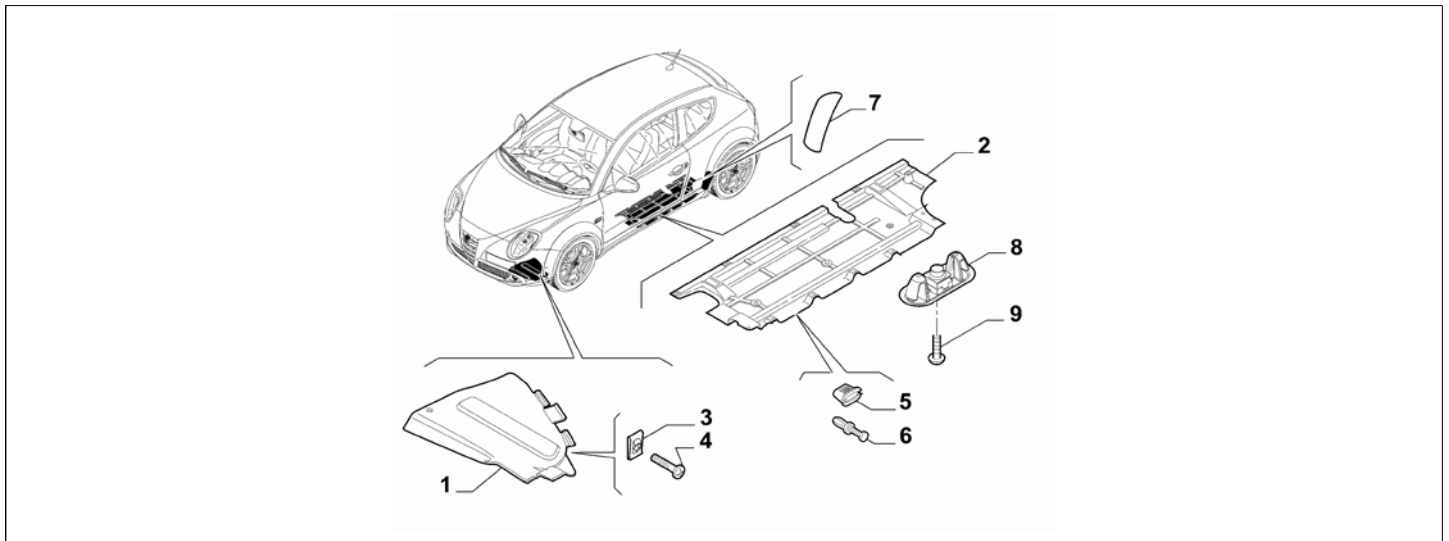

Catalogue	MITO 2008-2011	
Category	24.4 PROTECTION ITEMS	
Var.	01	
Rev.	00	

Part Num.	Description	Compatibility	Modif.	Qty	Notes	Col.	Reman.
1	50508568	PROTECTION, DS ANT	C13224	01			
1	50516276	PROTECTION, DS ANT	D13224	01			
1	50508570	PROTECTION, SN ANT	C13224	01			
1	50516274	PROTECTION, SN ANT	D13224	01			
2	14368974	BRACKET, 4,8		06			
3	15534507	SCREW, 10X16		18			
4	50508572	PROTECTION, RH REAR		01			
4	50508574	PROTECTION, LH REAR		01			
5	50504884	NUT		08			
6	718115080	BUTTON		02			
7	46408953	PAD		02			

Legend	
13224	NEW WHEEL COMPARTMENT PROTECTION (LEFT AND RIGHT) [DAT 15/10/2008]

Catalogue	MITO 2008-2011	
Category	24.4 PROTECTION ITEMS	
Var.	02	
Rev.	00	

Part Num.	Description	Compatibility	Modif.	Qty	Notes	Col.	Reman.
1	50508670	PROTECTION, FRONT RH	155HP	C14080	01		
1	50508671	PROTECTION, FRONT LH	155HP	C14080	01		
2	50512709	PROTECTION, CENTR DS	155HP	C14080	01		
2	50512710	PROTECTION, CENTR SN	155HP	C14080	01		
3	14368974	BRACKET		C14080	02		
4	15534507	SCREW		C14080	02		
5	51780607	PAD		C14080	20		
6	82421028	BUTTON		C14080	02		
7	50516278	ADHESIV		C14012	02		
7	50520016	ADHESIV, RIGHT	5CF, 5DM, 5DR	D14012	02		
7	50520017	ADHESIV, LEFT	5CF, 5DM, 5DR	D14012	02		
7	50515645	ADHESIV, RIGHT	129+15CF+15DM+15DR		01		
7	50515646	ADHESIV, LEFT	129+15CF+15DM+15DR		01		
8	50513872	BLOCK		C14080	05		
9	15785107	SCREW, M5,5X25		C14080	05		