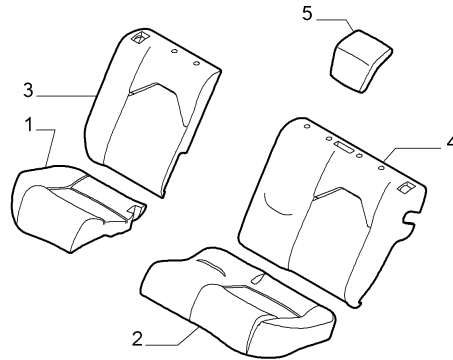

Catalogue	MITO 2008-2011	
Category	23.4 REAR SEAT LINING	
Var.	02	LL0 + !728 + !211 + !212
Rev.	00	

Part Num.	Description	Compatibility	Modif.	Qty	Notes	Col.	Reman.
1	71752248 CUSHION LINING, RH	60K, 195	C14272	01		SEDTS-617/E	
1	71769286 CUSHION LINING, RH	60K, 195	D14272	01		SEDTS-617/E	
1	71752260 CUSHION LINING, RH	60K, 195	C14272	01		SEDTS-165/A	
1	71769297 CUSHION LINING, RH	60K, 195	D14272	01		SEDTS-165/A	
2	71752249 CUSHION LINING, LH	60K, 195	C14272	01		SEDTS-617/E	
2	71769287 CUSHION LINING, LH	60K, 195	D14272	01		SEDTS-617/E	
2	71752261 CUSHION LINING, LH	60K, 195	C14272	01		SEDTS-165/A	
2	71769298 CUSHION LINING, LH	60K, 195	D14272	01		SEDTS-165/A	
3	71752245 BACK LINING, RH	60K, 195	C14272	01		SEDTS-617/E	
3	71769283 BACK LINING, RH	60K, 195	D14272	01		SEDTS-617/E	
3	71769313 BACK LINING, RH	AM23+(60K, 195)	C14272	01		SEDTS-617/E	
3	71769318 BACK LINING, RH	AM23+(60K, 195)	D14272	01		SEDTS-617/E	
3	71752257 BACK LINING, RH	60K, 195	C14272	01		SEDTS-165/A	
3	71769294 BACK LINING, RH	60K, 195	D14272	01		SEDTS-165/A	
3	71769315 BACK LINING, RH	AM23+(60K, 195)	C14272	01		SEDTS-165/A	
3	71769320 BACK LINING, RH	AM23+(60K, 195)	D14272	01		SEDTS-165/A