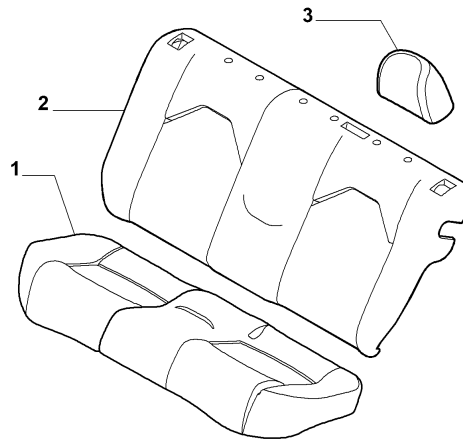

Catalogue	MITO 2008-2011	
Category	23.4 REAR SEAT LINING	
Var.	01	LL0 + !728 + !211 + !212
Rev.	00	

Part Num.	Description	Compatibility	Modif.	Qty	Notes	Col.	Reman.
1	71752250 CUSHION LINING	!60K+!195	C14272	01		SEDTS-617/E	
1	71769288 CUSHION LINING	!60K+!195	D14272	01		SEDTS-617/E	
1	71752262 CUSHION LINING	!60K+!195	C14272	01		SEDTS-165/A	
1	71769299 CUSHION LINING	!60K+!195	D14272	01		SEDTS-165/A	
2	71752247 BACK LINING	!60K+!195	C14272	01		SEDTS-617/E	
2	71769285 BACK LINING	!60K+!195	D14272	01		SEDTS-617/E	
2	71752259 BACK LINING	!60K+!195	C14272	01		SEDTS-165/A	
2	71769296 BACK LINING	!60K+!195	D14272	01		SEDTS-165/A	
3	71752251 HEADREST LINING	!60K+!195	C14272	01		SEDTS-617/E	
3	71769289 HEADREST LINING	!60K+!195	D14272	01		SEDTS-617/E	
3	71752263 HEADREST LINING	!60K+!195	C14272	01		SEDTS-165/A	
3	71769300 HEADREST LINING	!60K, !195	D14272	01		SEDTS-165/A	