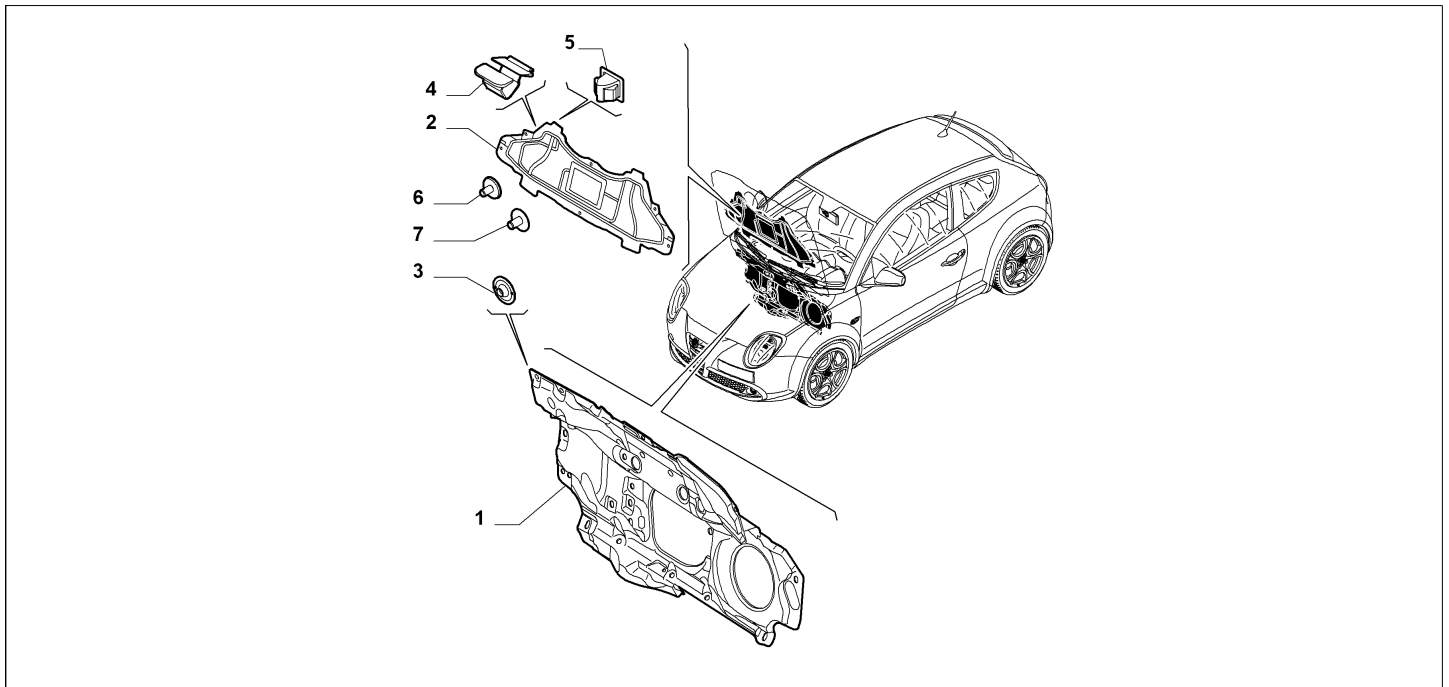

Catalogue	MITO 2008-2011	
Category	22.4 ISOLATIONS AND PADDINGS	
Var.	01	
Rev.	00	

Part Num.	Description	Compatibility	Modif.	Qty	Notes	Col.	Reman.
1	50508399 LINING	LHD		1			
1	50508400 LINING	RHD		1			
2	50516876 LINING	NOTURBO		1			
2	50516876 LINING	1.6D		1			
2	50516876 LINING	1.3D+EURO4		1			
2	50516878 LINING	1.4+TURBO		1			
2	50516878 LINING	1.3D+EURO5		1			
3	7799951 BUTTON, 5X30			11			
4	46804433 CLIP			06			
5	51819230 PAD			06			
6	735419315 PLUG			04			
7	735266957 BUTTON			01			