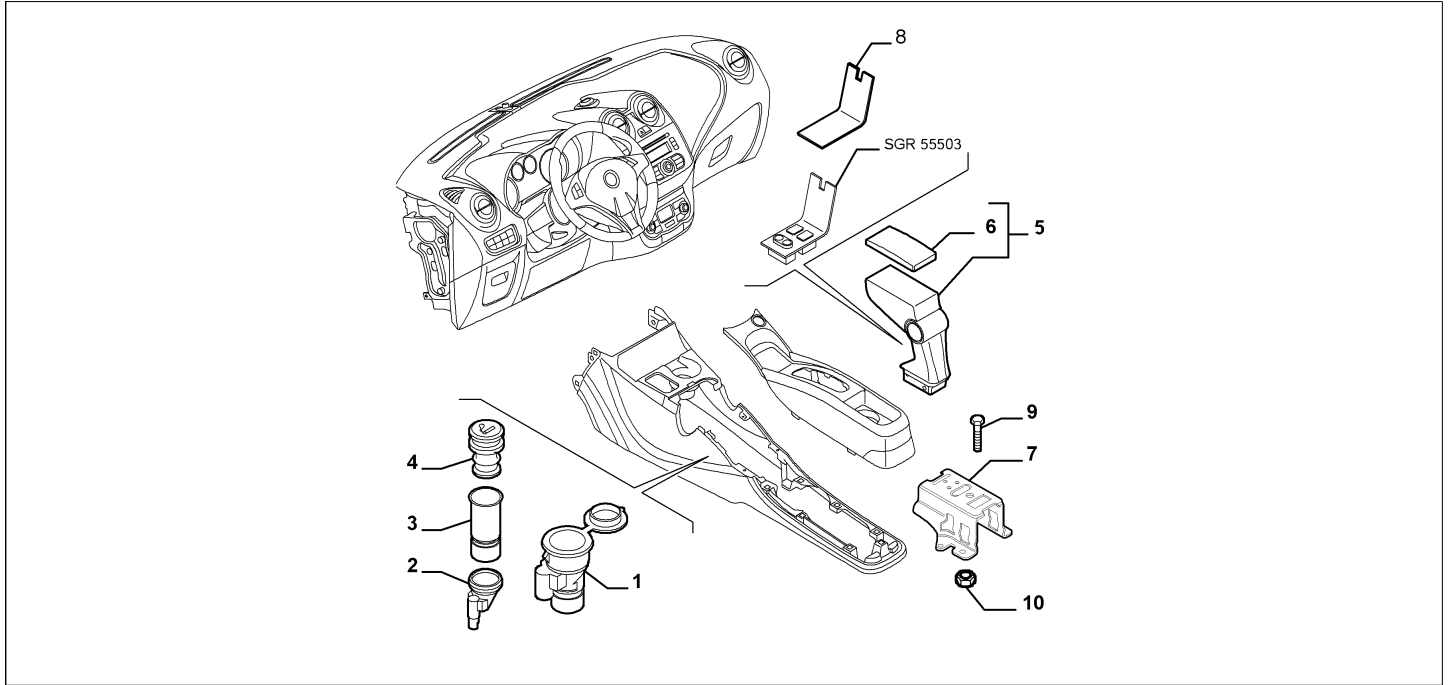

Catalogue	MITO 2008-2011	
Category	22.2 DASHBOARD (CONSOLE)	
Var.	02	
Rev.	00	

Part Num.	Description	Compatibility	Modif.	Qty	Notes	Col.	Reman.
1	735358849 RECEPTACLE	!989		01			
2	50516539 PLUG	989		01			
3	51843050 SUPPORT	989		01			
4	712141080 CIGARETTE LIGHTER	989		01			
5	156087726 ARMREST	LL0+132+!211+!212		1			
5	156087726 ARMREST	132+!211+!212+728		1			
5	156087727 ARMREST	LL2+132+!211+!212+!728		1			
5	156088076 ARMREST	132+211		1		SEDPL-845	
5	156088068 ARMREST	132+211		1		SEDPL-133	
5	156087732 ARMREST	132+211		1		SEDPL-784	
6	71752145 COVER	LL0+132+!211+!212		01			
6	71752145 COVER	132+!211+!212+728		01			
6	71752146 COVER	LL2+132+!211+!212+!728		01			
6	71752147 COVER	132+211		01		SEDPL-845	
6	71752148 COVER	132+211		01		SEDPL-133	
6	71752149 COVER	132+211		01		SEDPL-784	
7	51724513 BRACKET	132		01			
8	735462116 ORNAMENT	132+!452		1			
9	14644990 RIVET	132		01			
10	13046118 NUT	132		03			

Legend	
132	FRONT SEAT ARMREST
211	LEATHER UPHOLSTERY
212	EXTRA SERIES 2 LEATHER UPHOLSTERY
452	2 FRONT HEATED SEATS
728	TRIM EXTRA SERIES 1
989	SMOKER'S KIT
LL0	TRIM LEVEL:PROGRESSION
LL2	TRIM LEVEL:DISTINCTIVE
SEDPL-133	RED SEAT
SEDPL-784	LEATHER SEAT
SEDPL-845	PHOBOS BLACK SEAT