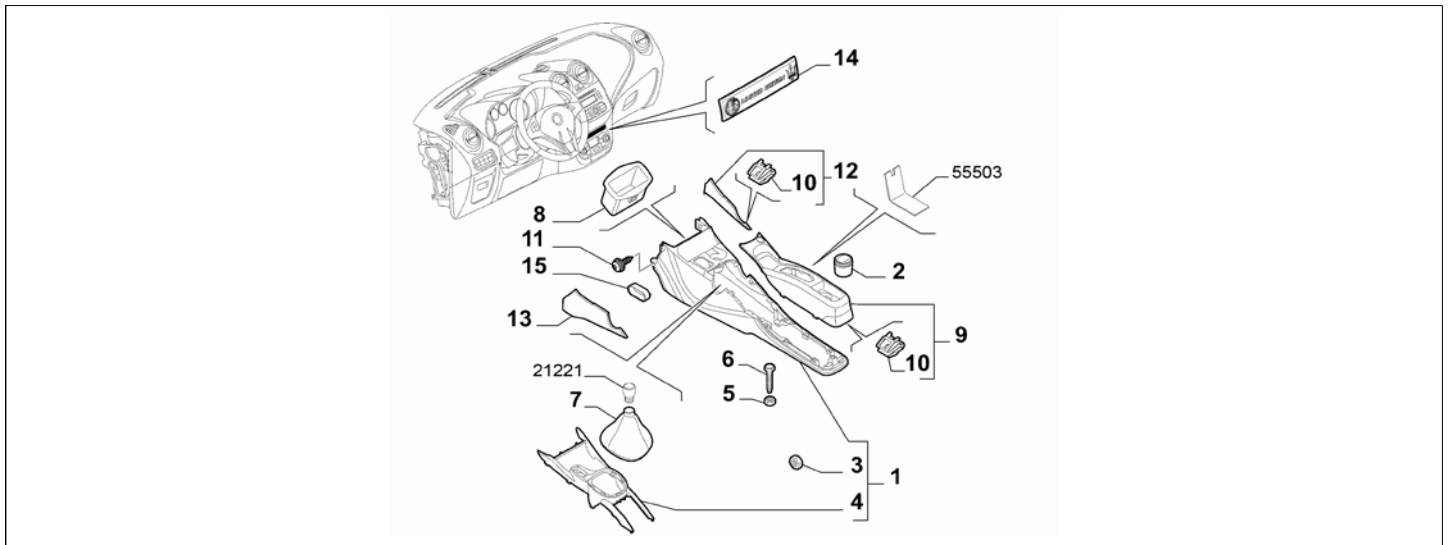

Catalogue	MITO 2008-2011	
Category	22.2 DASHBOARD (CONSOLE)	
Var.	01	
Rev.	00	

Part Num.	Description	Compatibility	Modif.	Qty	Notes	Col.	Reman.
1	156083482	CONSOLE	LHD	C14804	1		
1	156097740	CONSOLE	LHD	D14804	1		
1	156083486	CONSOLE	RHD	C14804	1		
1	156097742	CONSOLE	RHD	D14804	1		
2	735496898	ASH RECEIVER	989		01		
3	16083607	SCREW, 4X16			08		
4	156087341	CONSOLE	LHD		01		
4	156087342	CONSOLE	RHD		01		
5	13046118	NUT			03		
6	46415697	SCREW			02		
7	156084167	BOOT	I211+(PCC510, PCC514, PCC544)	C13221	01		
7	156088073	BOOT	I211+(PCC510, PCC514, PCC544)	D13221	01		
7	156084168	BOOT	211+(PCC510, PCC514, PCC544)	C13839	01		
7	156088073	BOOT	211+(PCC510, PCC514, PCC544)	D13839	01		
7	156096125	BOOT	PCC635+ITCT		1		
7	55346906	BOOT	PCC635+TCT+320		1		
8	156083914	ORNAMENT, RIGHT	I392		1		
9	156083530	ORNAMENT	I132+I452+I4J3+I4ZS+I55Y		1		
9	156083532	ORNAMENT	I132+452+I4J3+I4ZS+I55Y		1		
9	156083533	ORNAMENT	I32+I4J3+I4ZS+I55Y		1		
9	156097074	ORNAMENT	I132+I452+4J3+I4ZS+I55Y		1		
9	156097074	ORNAMENT	I132+I452+4ZS+I55Y		1		
9	156097074	ORNAMENT	I132+I452+55Y		1		
9	156097076	ORNAMENT	I132+452+4J3+I4ZS+I55Y		1		
9	156097076	ORNAMENT	I132+452+4ZS+I55Y		1		
9	156097076	ORNAMENT	I132+452+55Y		1		
9	156097077	ORNAMENT	I32+4J3+I4ZS+I55Y		1		
9	156097077	ORNAMENT	I32+4ZS+I55Y		1		
9	156097077	ORNAMENT	I32+55Y		1		
10	51752542	CLIP			03		
11	51760859	SCREW		C14226	02		
11	51874287	SCREW		D14226	02		
12	735410337	SIDE PANEL, RIGHT	LHD		1		
12	156089060	SIDE PANEL, RIGHT	RHD+I4CS	C14226	1		

12	735518378	SIDE PANEL, RIGHT	RHD+I4CS	D14226	1			
12	156083491	SIDE PANEL, RIGHT	RHD+4CS	C14226	1			
12	156094264	SIDE PANEL, RIGHT	RHD+4CS	D14226	1			
13	735410343	SIDE PANEL, LEFT	LHD		1			
13	735428300	SIDE PANEL, LEFT	RHD		1			
14	50518718	PLATE	I4GN+988		1			
14	50519048	PLATE	4GN+I988		1			
15	51760539	BUSH			3			