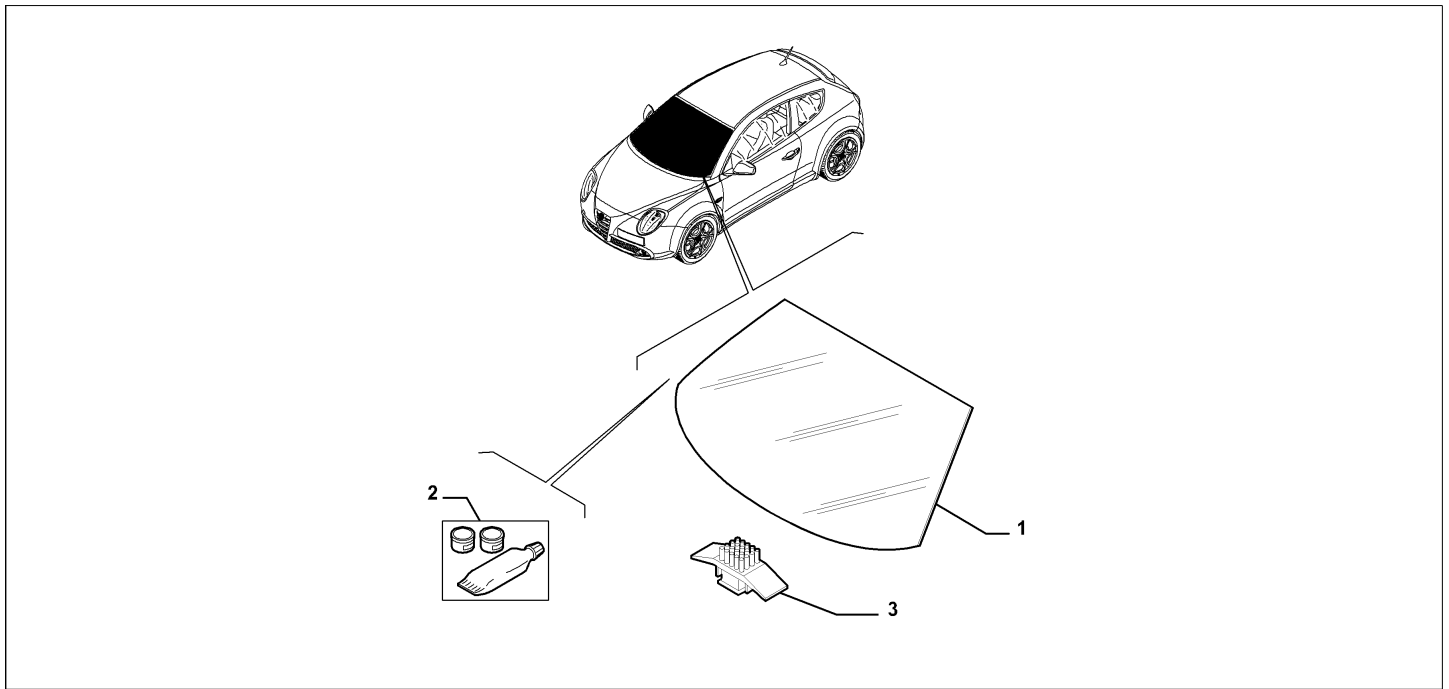

Catalogue	MITO 2008-2011	
Category	21.7 WINDSHIELD	
Var.	01	
Rev.	00	

Part Num.	Description	Compatibility	Modif.	Qty	Notes	Col.	Reman.
1	50508542	WINDSCREEN	!(253, 347)	C14070	01		
1	50518723	WINDSCREEN	1.4+!253+!347, 1.6D+!253+!347	D14070	1		
1	50518723	WINDSCREEN	1.3D+EURO4+!253+!347	D14070	1		
1	50508621	WINDSCREEN	LHD+253+!347	C14070	01		
1	50518789	WINDSCREEN	1.4+LHD+253+!347, 1.6D+LHD+253+!347	D14070	1		
1	50518789	WINDSCREEN	1.3D+LHD+253+!347	D14070	1		
1	50515709	WINDSCREEN	RHD+253+!347	C14070	01		
1	50518792	WINDSCREEN	1.4+RHD+253+!347, 1.6D+RHD+253+!347	D14070	1		
1	50518792	WINDSCREEN	1.3D+RHD+253+!347	D14070	1		
1	50508543	WINDSCREEN	347+!253	C14070	01		
1	50518790	WINDSCREEN	1.4+!253+347, 1.6D+!253+347	D14070	1		
1	50518790	WINDSCREEN	1.3D+EURO4+!253+347	D14070	1		
1	50508622	WINDSCREEN	LHD+253+347	C14070	01		
1	50518791	WINDSCREEN	1.4+LHD+253+347, 1.6D+LHD+253+347	D14070	1		
1	50518791	WINDSCREEN	1.3D+LHD+253+347	D14070	1		
1	50515710	WINDSCREEN	RHD+253+347	C14070	01		
1	50518793	WINDSCREEN	1.4+RHD+253+347, 1.6D+RHD+253+347	D14070	1		
1	50518793	WINDSCREEN	1.3D+RHD+253+347	D14070	1		
1	50518895	ST.ROL.ATHERM.WIND.	1.3D+EURO5+!347		1		
1	50518897	ST.ROL.ATHERM.WIND.	1.3D+EURO5+347		1		
2	71730189	SEALER			01		
3	46541864	PAD			02		