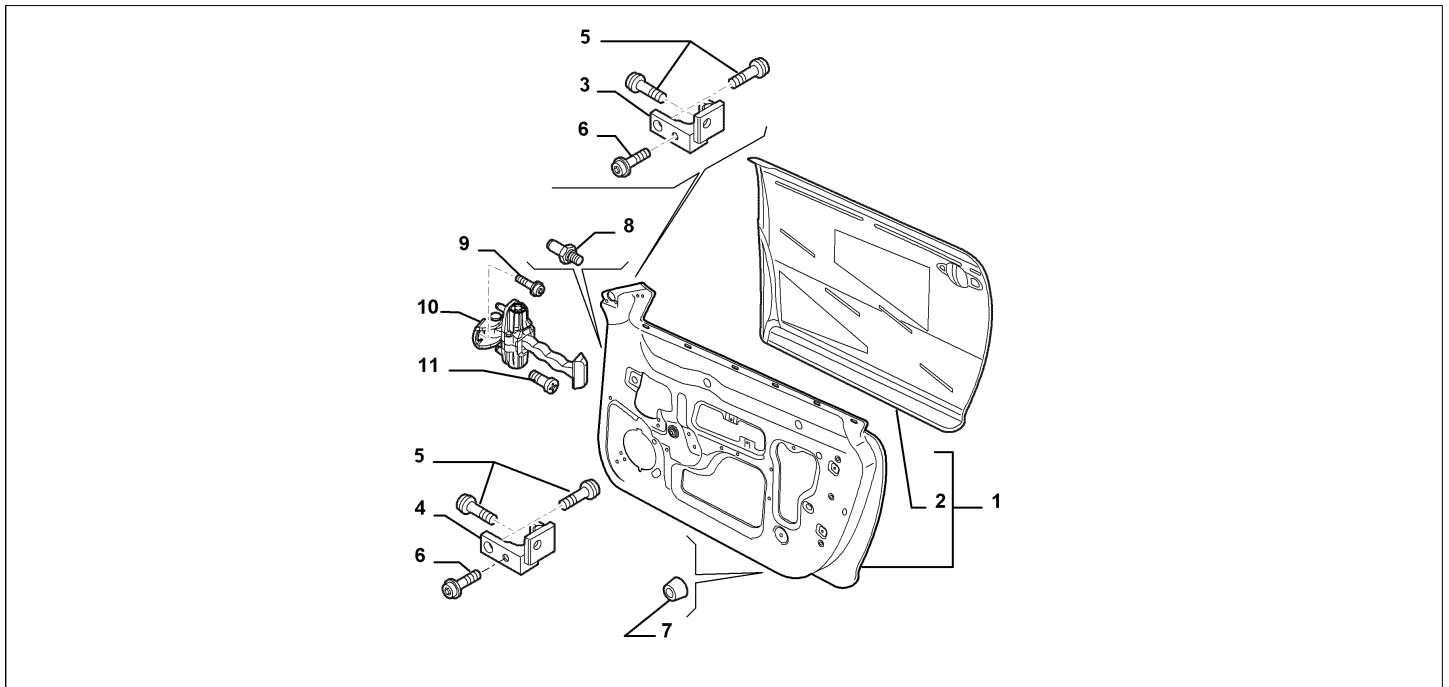

Catalogue	MITO 2008-2011	
Category	21.3 SIDE FRONT DOORS	
Var.	01	
Rev.	00	

Part Num.	Description	Compatibility	Modif.	Qty	Notes	Col.	Reman.
1	50509099	DOOR, RH COMPL	C13491	01			
1	50518222	DOOR, RH COMPL	D13491, C14429	01			
1	50520896	DOOR, RH COMPL	D14429	01			
1	50509123	DOOR, LH COMPL	C13491	01			
1	50518223	DOOR, LH COMPL	D13491, C14429	01			
1	50520897	DOOR, LH COMPL	D14429	01			
2	50509101	METAL LINING, RH		01			
2	50509125	METAL LINING, LH		01			
3	51769743	HINGE, DS SUP	C12287	01			
3	51825646	HINGE, DS SUP	D12287	01			
3	51769744	HINGE, SN SUP	C12287	01			
3	51825647	HINGE, SN SUP	D12287	01			
4	51769745	HINGE, DS INF	C12287	01			
4	51825648	HINGE, DS INF	D12287	01			
4	51769746	HINGE, SN INF	C12287	01			
4	51825649	HINGE, SN INF	D12287	01			
5	18782134	SCREW, M8X30		08			
5	18754324	SCREW, M10X32		04			
6	18750134	SCREW, M6X14		04			
7	12578118	NUT		04			
8	51712110	PIN		02			
9	46754352	SCREW, M6X18		04			
10	50509095	DOOR CHECK		02			
11	10556324	SCREW AND WASHER ASSY, M8XM25		02			