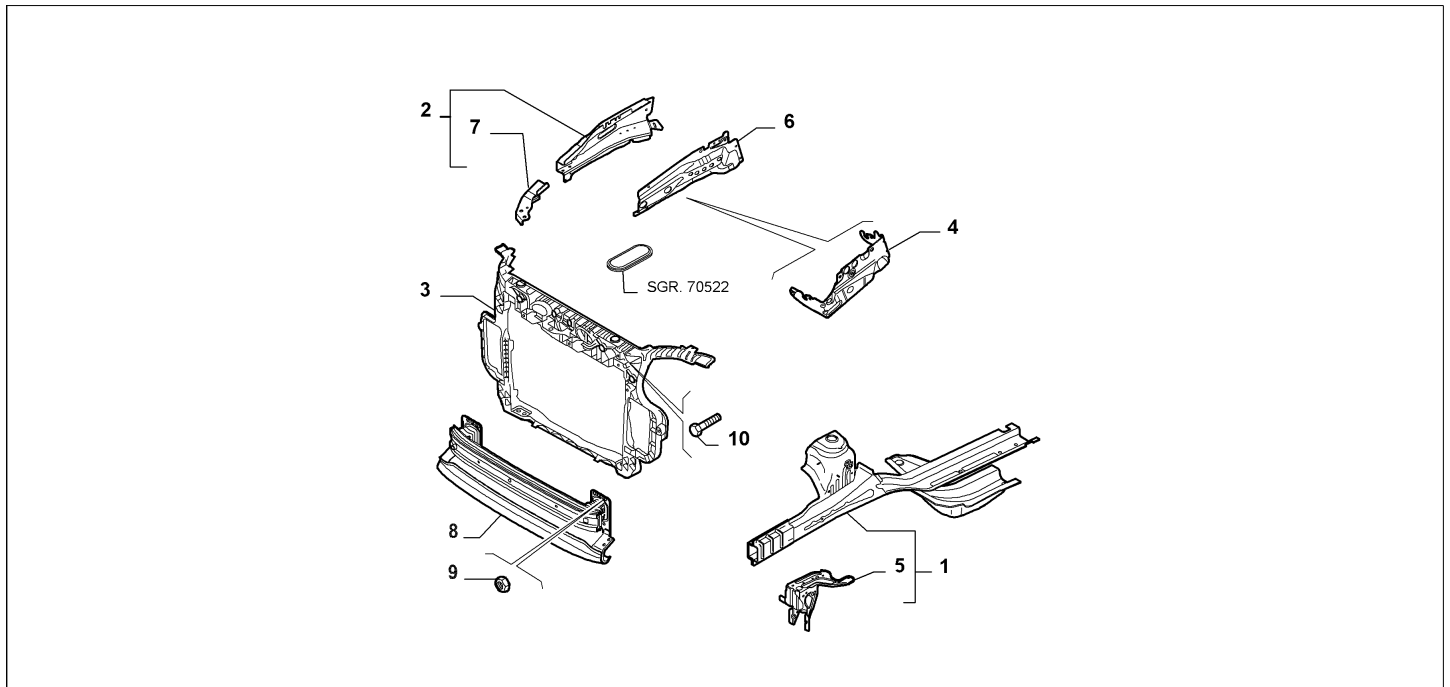

Catalogue	MITO 2008-2011	
Category	20.2 BODYSHELL, STRUCTURE	
Var.	01	
Rev.	00	

Part Num.	Description	Compatibility	Modif.	Qty	Notes	Col.	Reman.
1	55700004	STRUT, RIGHT		01			
1	55700005	STRUT, LEFT	C13901	01			
1	51873763	STRUT, LEFT	D13901	01			
2	50509087	STRUT, RIGHT	C13096	01			
2	50517044	STRUT, RIGHT	D13096, C13286	01			
2	50516868	STRUT, RIGHT	D13286	01			
2	50509181	STRUT, LEFT	C13286	01			
2	50516870	STRUT, LEFT	D13286	01			
3	50508540	SUPPORT	C14183	01			
3	50528526	SUPPORT	D14183	01			
4	50512727	BRACKET, LEFT		01			
5	55700175	BRACKET, LEFT	C13901	01			
5	51867580	BRACKET, LEFT	D13901	01			
6	50508634	STRUT, RIGHT	78HP, 105HP, 155HP, 135HP, 170HP, 1.6D	C13096	01		
6	50517040	STRUT, RIGHT	78HP, 105HP, 155HP, 135HP, 170HP, 1.6D	D13096	01		
6	50517040	STRUT, RIGHT	90HP, 95HP, 120HP	D13096	01		
6	50508633	STRUT, LEFT		01			
7	50511456	BRACKET, RIGHT	78HP, 105HP, 155HP, 135HP, 170HP, 1.6D	C13096	01		
7	50517041	BRACKET, RIGHT	78HP, 105HP, 155HP, 135HP, 170HP, 1.6D	D13096, C13286	01		
7	50516869	BRACKET, RIGHT	78HP, 105HP, 155HP, 135HP, 170HP, 1.6D	D13286	01		
7	50517041	BRACKET, RIGHT	90HP, 95HP	C13286	01		
7	50516869	BRACKET, RIGHT	90HP, 95HP	D13286	01		
7	50511458	BRACKET, LEFT		C13286	01		
7	50516871	BRACKET, LEFT		D13286	01		
8	50509519	CROSSRAIL		C14183	01		
8	50525263	CROSSRAIL		D14183	01		
9	13046118	NUT, M6		04			
10	51763863	SCREW, M10X1,5		C13286	10		