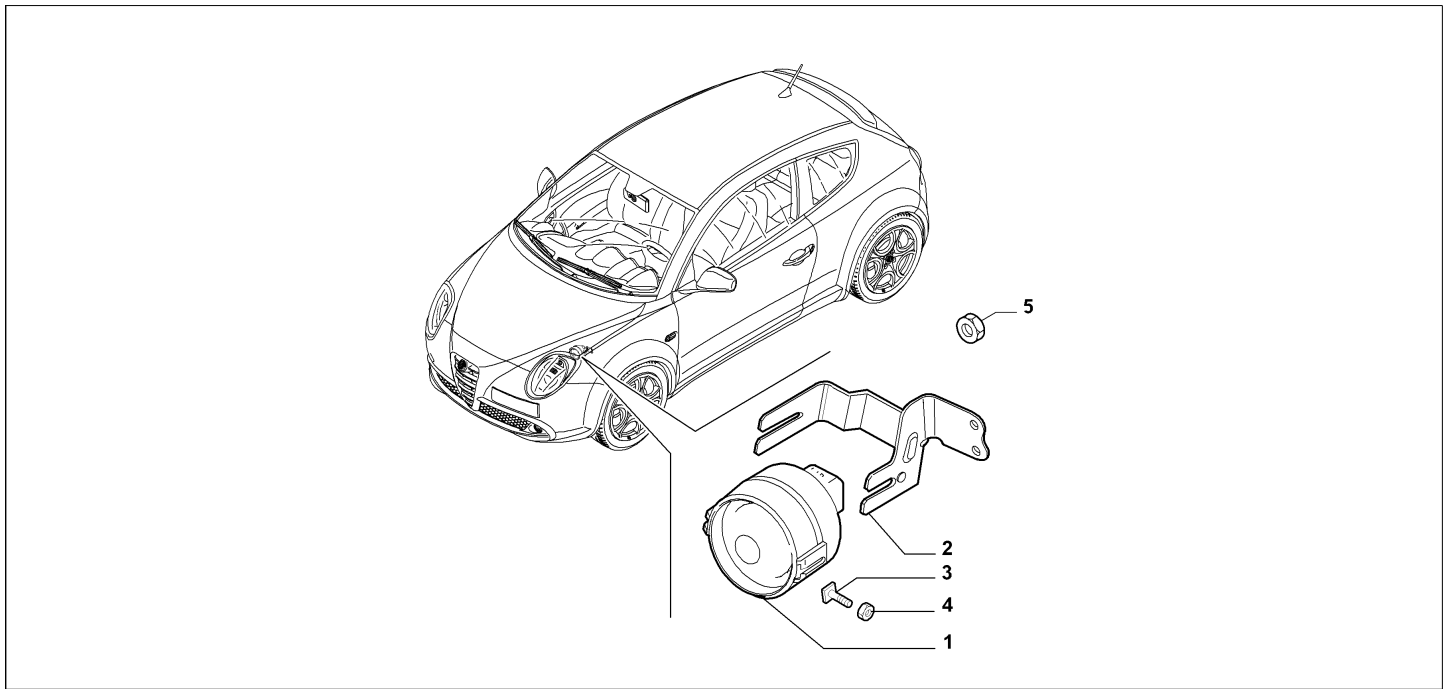

Catalogue	MITO 2008-2011	
Category	18.8 SECURITY DEVICES	
Var.	01	213
Rev.	00	

	Part Num.	Description	Compatibility	Modif.	Qty	Notes	Col.	Reman.
1	1360177080	SYREN		C14170	01			
1	50516015	SYREN		D14170	01			
2	50513517	BRACKET	LHD	C14170	01			
2	50518758	BRACKET	LHD	D14170	01			
2	50513518	BRACKET	RHD	C14170	01			
2	50518758	BRACKET	RHD	D14170	01			
3	60673072	SCREW			02			
4	14059211	NUT			02			
5	12578118	NUT			02			

Legend	
213	ALARM SYSTEM
RHD	STEERING:RIGHT
LHD	STEERING:LEFT
14170	NEW ANTI-THEFT SIREN [DAT 04/12/2009]