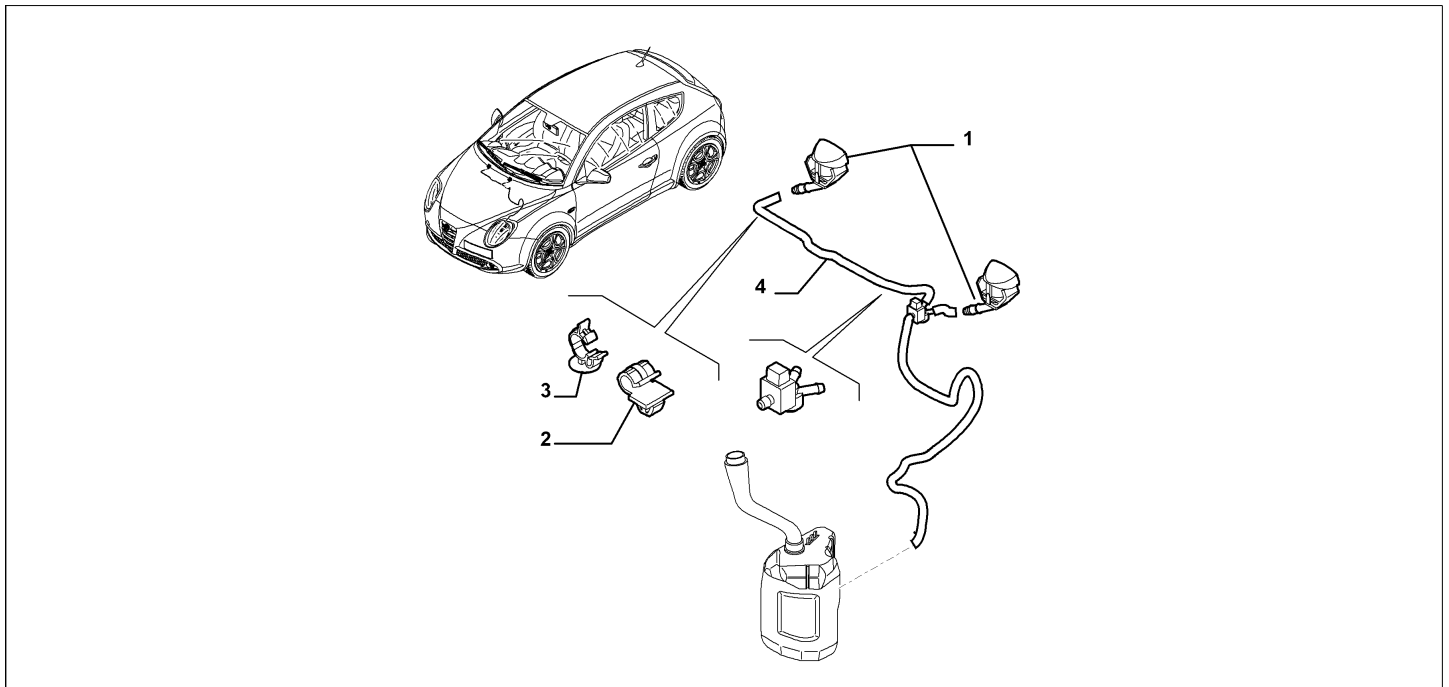

Legend	
102	HEADLIGHT WIPERS
988	SPECIAL SERIES
LL0	TRIM LEVEL:PROGRESSION
LL2	TRIM LEVEL:DISTINCTIVE

Catalogue	MITO 2008-2011	
Category	18.7 WINDSCREEN WIPER	
Var.	04	
Rev.	00	

Part Num.	Description	Compatibility	Modif.	Qty	Notes	Col.	Reman.
1	156084510 SPRINKLE	!110		02			
1	156099455 SPRINKLE	110		02			
2	7769676 CLIP			02			
3	46480392 CLIP			01			
4	50508672 HOSE	!110	C14111	01			
4	50519309 HOSE	!110	D14111	M			
4	50519305 HOSE	110	C14111	01			
4	50519310 HOSE	110	D14111	01			