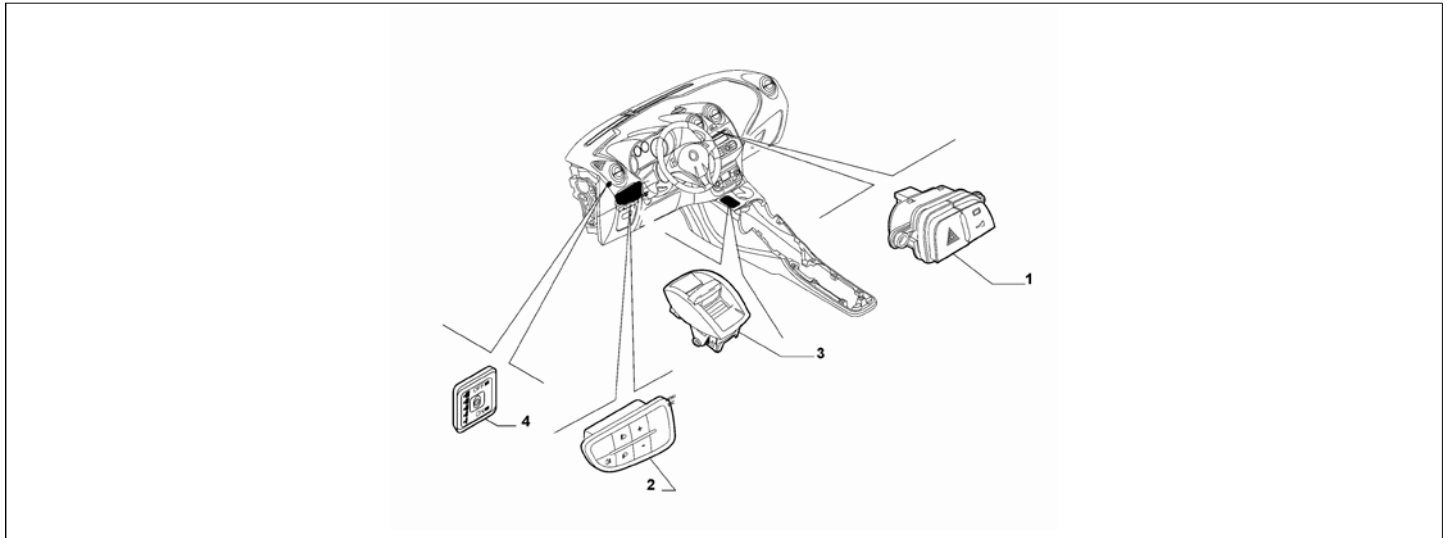

Catalogue	MITO 2008-2011	
Category	18.3 VARIOUS CONTROL PUSH BUTTONS AND SWITCHES	
Var.	01	LHD
Rev.	00	

Part Num.	Description	Compatibility	Modif.	Qty	Notes	Col.	Reman.
1	156087359	SWITCH PANEL		1			
2	156080958	ORNAMENT	!097+!230+!S/S	C14479	01		
2	156093136	ORNAMENT	!097+!230+!S/S	D14479	01		
2	156080959	ORNAMENT	097	C14479	01		
2	156093137	ORNAMENT	097	D14479	01		
2	156080960	ORNAMENT	097+230	C14479	01		
2	156093138	ORNAMENT	097+230	D14479	01		
2	156088863	ORNAMENT	S/S		01		
2	156088864	ORNAMENT	S/S+097		01		
2	156088865	ORNAMENT	S/S+097+230		01		
3	156087411	ORNAMENT	392	C14206	01		
3	156092188	ORNAMENT	392	D14206	01		
4	71753462	SWITCH	LPG		1		