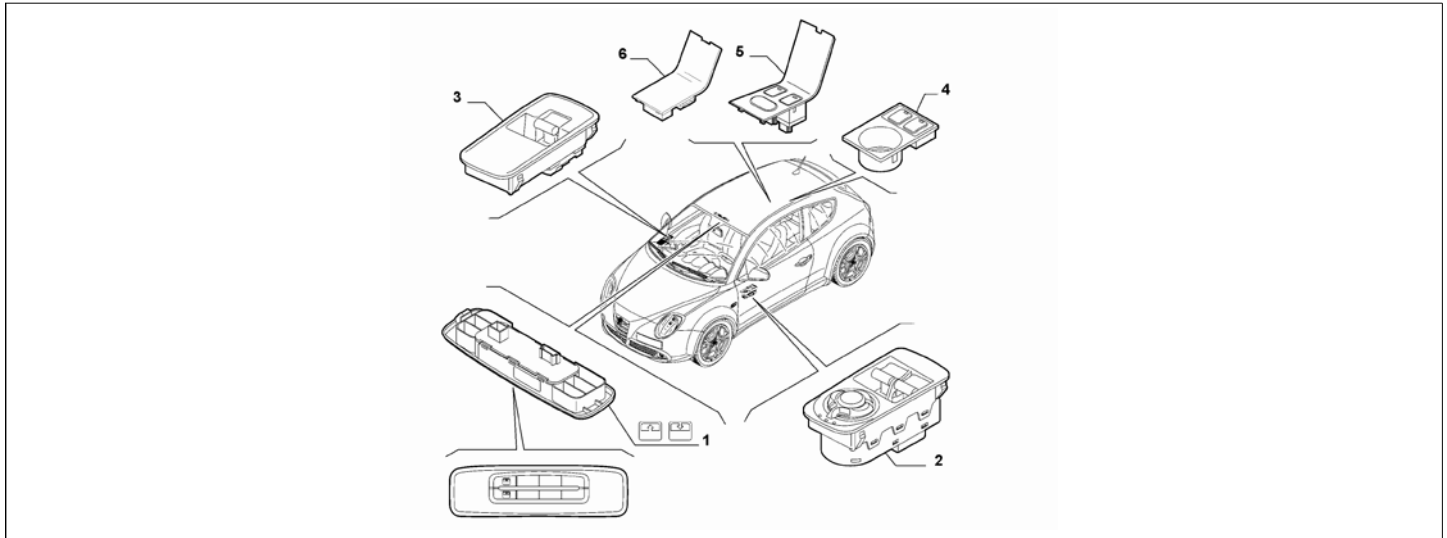

Catalogue	MITO 2008-2011	
Category	18.3 VARIOUS CONTROL PUSH BUTTONS AND SWITCHES	
Var.	02	LHD
Rev.	00	

Part Num.	Description	Compatibility	Modif.	Qty	Notes	Col.	Reman.
1	156087985	ORNAMENT	I213+400+4CU+55Y		1		
1	156091435	ORNAMENT	213+400+4CU+55Y		1		
1	156106165	ORNAMENT	213+1400+155Y+15J3		1	BLACK COLOUR	
1	156106163	ORNAMENT	213+1400+155Y+15J3		1	BEIGE COLOUR	
1	156106165	ORNAMENT	213+1400+5J3		1	BLACK COLOUR	
1	156106163	ORNAMENT	213+1400+5J3		1	BEIGE COLOUR	
1	156091437	ORNAMENT	213+1400+14CU+55Y		1		
1	156091438	ORNAMENT	213+1400+4CU+55Y		1		
1	156106166	ORNAMENT	213+400+155Y+15J3		1	BLACK COLOUR	
1	156106164	ORNAMENT	213+400+155Y+15J3		1	BEIGE COLOUR	
1	156106166	ORNAMENT	213+400+5J3		1	BLACK COLOUR	
1	156106164	ORNAMENT	213+400+5J3		1	BEIGE COLOUR	
1	156091440	ORNAMENT	213+400+14CU+55Y		1		
1	156087981	ORNAMENT	I213+1400+14CU+55Y		1		
1	156087983	ORNAMENT	I213+400+155Y+15J3		1		
1	156087984	ORNAMENT	I213+400+14CU+55Y		1		
1	156093473	ORNAMENT	I213+400+5J3		1		
2	156085170	SWITCH	I441		1		
2	156085171	SWITCH	441		1		
3	156085172	SWITCH, RIGHT			01		
4	735418316	SWITCH PANEL	I132+452		1		
5	156087211	SWITCH PANEL	132+452		1		
6	735462116	ORNAMENT	132+1452		1		

Legend	
132	FRONT SEAT ARMREST
213	ALARM SYSTEM
400	LONG OPENABLE ELECTRIC SUNROOF
441	FOLDING EXTERNAL REARVIEW MIRRORS W. ELEC. CONT. AND DEMISTING
452	2 FRONT HEATED SEATS
4CU	MAP RADIO NAVIGATOR
55Y	CONVERGENCE C3
5J3	INTERIOR KIT
LHD	STEERING:LEFT