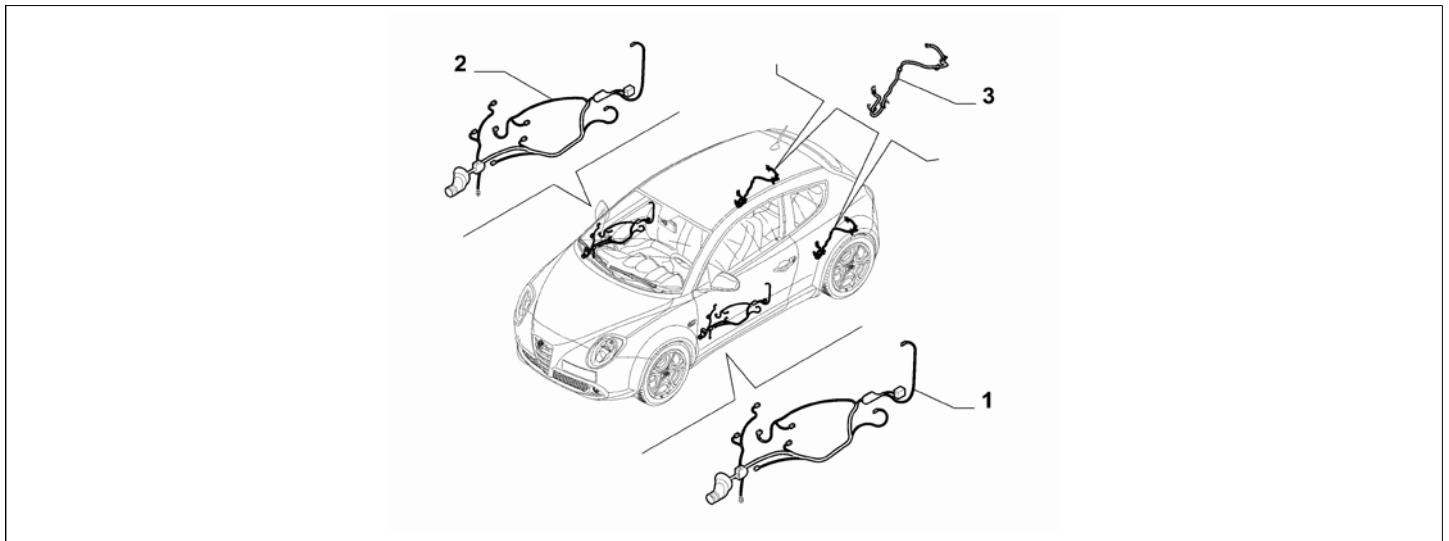

Catalogue	MITO 2008-2011	
Category	18.13 ADDITIONAL CABLES ASSEMBLAGE	
Var.	01	
Rev.	00	

Part Num.	Description	Compatibility	Modif.	Qty	Notes	Col.	Reman.
1	50510716	CABLE HARNESS	LHD+140+1718		01		
1	50510716	CABLE HARNESS	LHD+441+1718		01		
1	50515031	CABLE HARNESS	RHD+441+1718		01		
1	50512043	CABLE HARNESS	LHD+441+718		01		
2	50510723	CABLE HARNESS	LHD+1718		01		
2	50512094	CABLE HARNESS	RHD+441+1718		01		
2	50512045	CABLE HARNESS	LHD+441+718		01		
2	50512095	CABLE HARNESS	RHD+441+718		01		
3	50519030	CABLE HARNESS, LEFT	002		01		
3	50519031	CABLE HARNESS, RIGHT	002		01		
3	50519028	CABLE HARNESS, LEFT	!002		01		
3	50519029	CABLE HARNESS, RIGHT	!002		01		